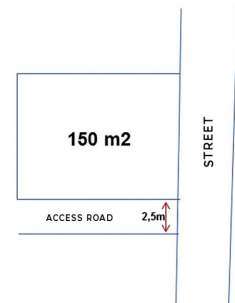

BALI HOME IMMO
real estate & investment

Contact:

Jalan Pantai Berawa No. 25, Tibubeneng,
Kuta Utara, 80361

Phone: +62 819 9971 2202

Email: info@bali-home-immo.com

Terrain à Vendre à Umala – K043

Ce terrain de 150m2 est situé dans une zone résidentielle de Umalas. Relativement proche de la plage de Berawa et Petitenget, qui sont seulement à 15 minutes en scooter. Il est également entouré de plusieurs restaurants et magasins. Le terrain est accessible depuis la route. La période de location est de 20 ans.

Property Information

- **Price (IDR) :** 315.000.000
- **Property Category :** Leasehold
- **Land Size / M² :** 150
- **Furniture :** Furnished
- **Views :** Not specific
- **Leasehold Period :** 20
- **Price/Are :** IDR 10.500.000