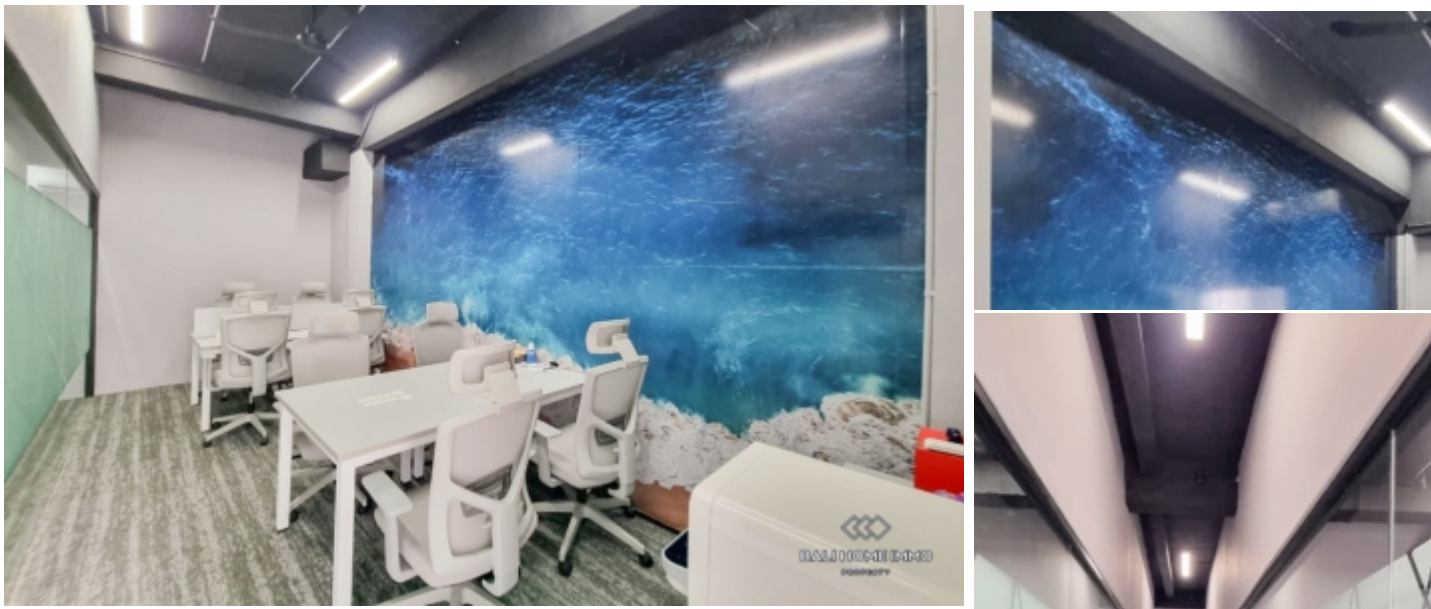

BALIHOMIIMMO

PROPERTY

LUAS TANAH
25 m²

LUAS BAGUNAN
25 m²

LINGKUNGAN
Pariwisata

LEBAR JALAN (METER)
m

PARKIR
Terbuka

CO-WORKING SPACE DISEWAKAN TAHUNAN DI BALI CANGGU BERAWA - RF9038B

Informasi Umum

Luas Tanah : 25 m²
Luas Bangunan : 25 m²
Tahun Bangunan : 2020
Tingkatan Lantai : 1
Pemandangan : Jalan
Style / Desain : Modern
Lingkungan : Pariwisata
Zona : Pariwisata
Furnitur : Lengkap
Sumber Air : Sumur Bor
Parkir : Terbuka