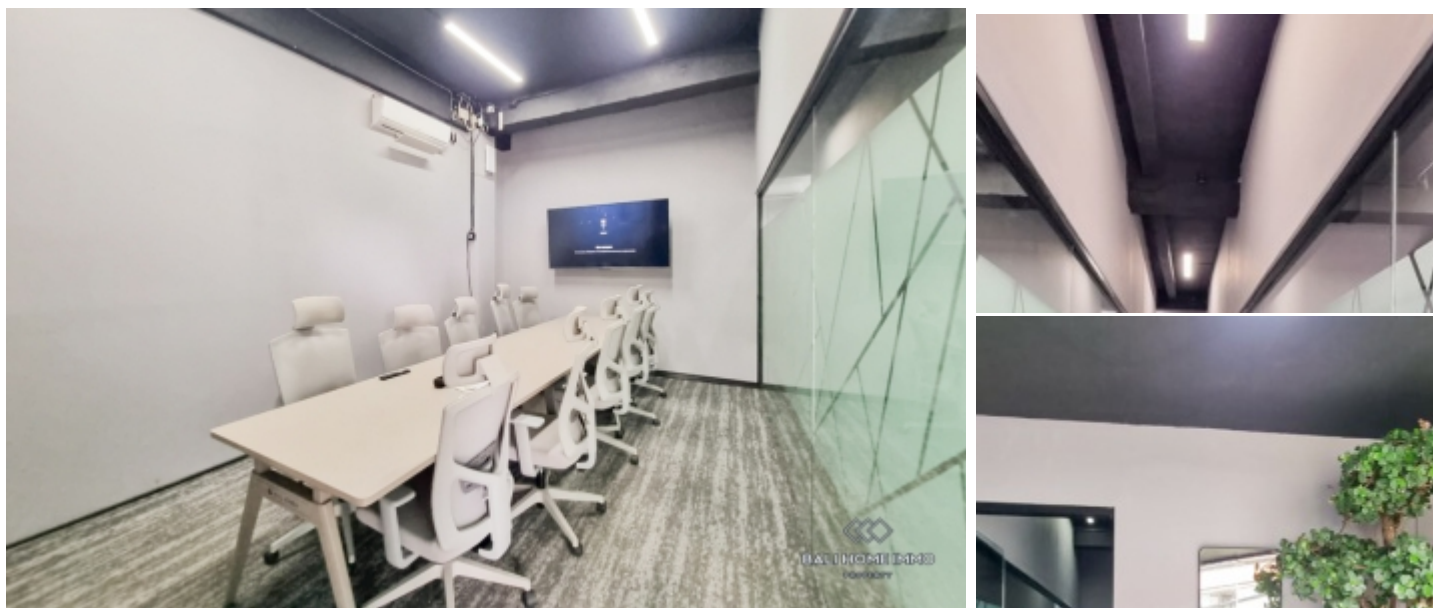

BALIHOMIIMMO

PROPERTY

LUAS TANAH
30 m²

LUAS BAGUNAN
30 m²

LINGKUNGAN
Pariwisata

LEBAR JALAN (METER)
m

PARKIR
Terbuka

CO-WORKING SPACE DISEWAKAN TAHUNAN DI BALI CANGGU BERAWA - RF9038C

Informasi Umum

Luas Tanah : 30 m²
Luas Bangunan : 30 m²
Tahun Bangunan : 2020
Tingkatan Lantai : 1
Pemandangan : Jalan
Style / Desain : Modern
Lingkungan : Pariwisata
Zona : Pariwisata
Furnitur : Lengkap
Sumber Air : Sumur Bor
Parkir : Terbuka

Yearly Price : Price on Request
Biaya Bulanan Untuk Sewa Tahunan:

Phone : +6282194359401
Email : info@bali-home-immo.com

www.bali-home-immo.com

Bali Home Immo