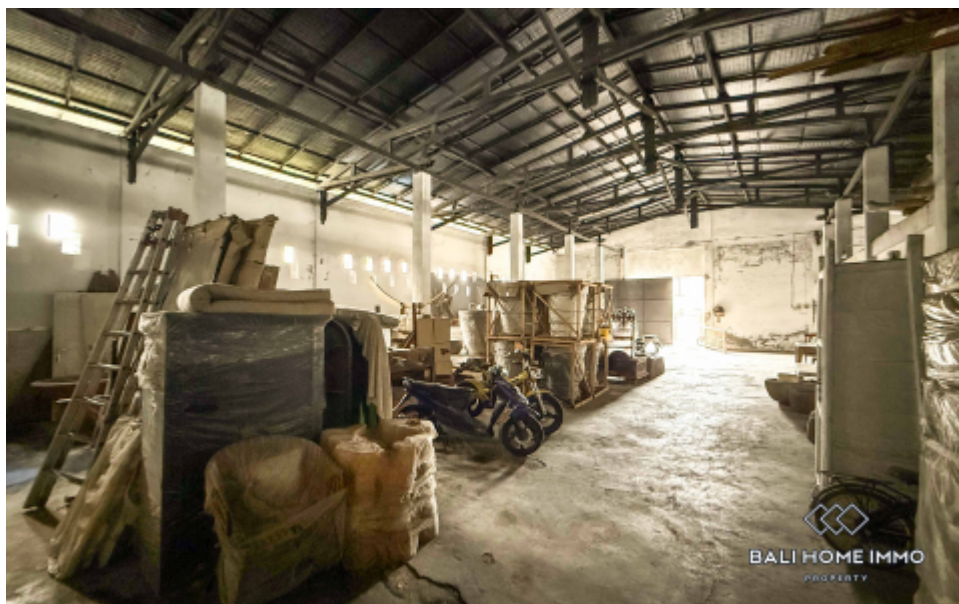

BALIHOMIIMMO

PROPERTY

LUAS TANAH
474 m²

LUAS BAGUNAN
474 m²

LINGKUNGAN
Perumahan

LEBAR JALAN (METER)
m

PARKIR
Garase

GUDANG DISEWAKAN DI CANGGU BERAWA - RF7852