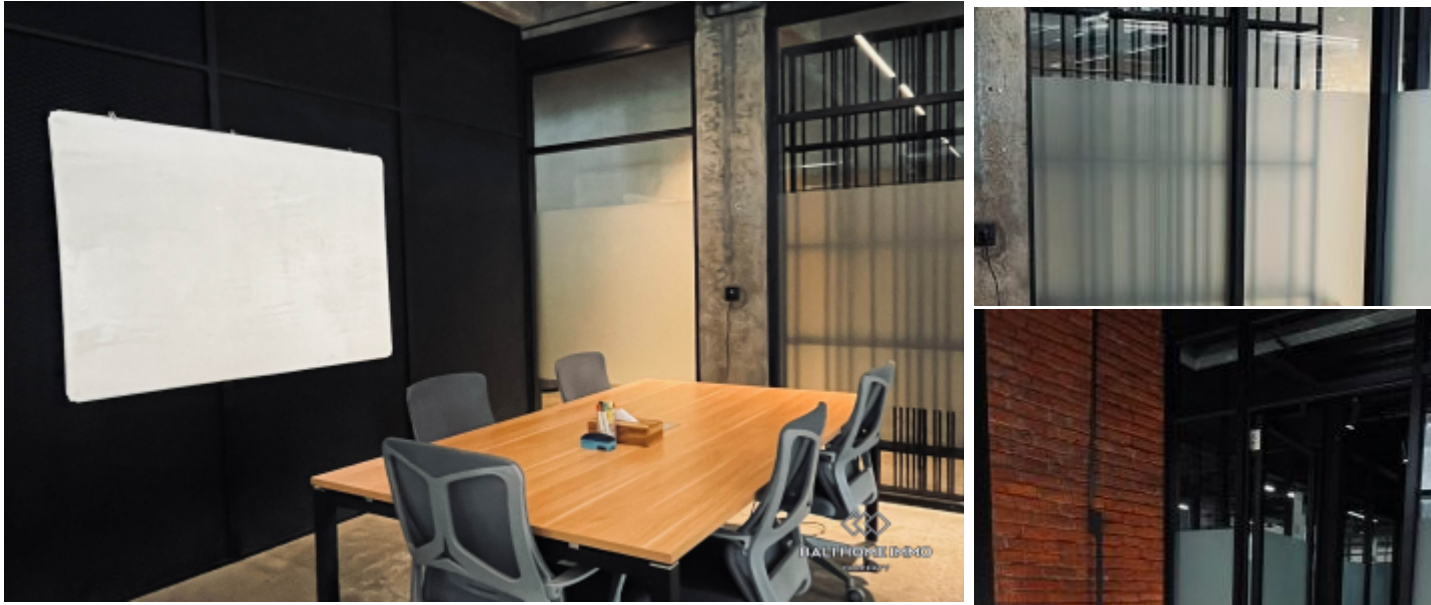

BALIHOMMEIMMO

PROPERTY

LUAS TANAH
410 m²

LUAS BAGUNAN
1309 m²

LINGKUNGAN
Perumahan

LEBAR JALAN (METER)
m

PARKIR
Terbuka

RUANG KERJA BERSAMA DIJUAL UNTUK DISEWA DI BERAWA - RF8319