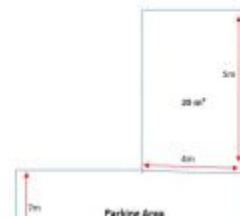

BALIHOMIIMMO
PROPERTY

LUAS TANAH
20 m²
LUAS BAGUNAN
20 m²
LINGKUNGAN
Pariwisata
LEBAR JALAN (METER)
m
PARKIR
Terbuka

TOKO DAN KANTOR UNTUK DISEWA TAHUNAN DI DEKAT PANTAI BERAWA - K321

Informasi Umum

Luas Tanah : 20 m²
Luas Bangunan : 20 m²
Tahun Bangunan : 2019
Pemandangan : Sawah
Lingkungan : Pariwisata
IMB : Lain-lain
Furnitur : Tidak
Sumber Air : Sumur Bor
Parkir : Terbuka