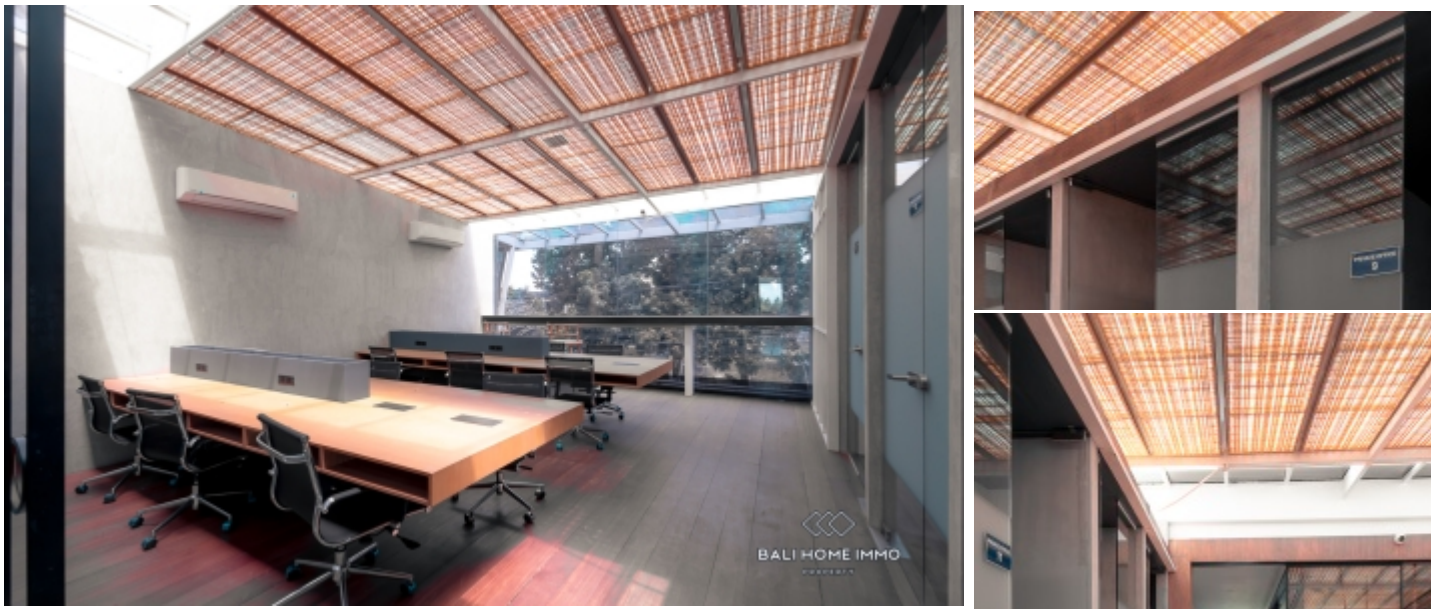

BALIHOMIEMMO

PROPERTY

LUAS TANAH
720 m²
LUAS BAGUNAN
1983 m²
LINGKUNGAN
Pariwisata
LEBAR JALAN (METER)
m
PARKIR
Terbuka

RUANG KERJA BERSAMA UNTUK DIJUAL DAN DISEWAKAN DI UBUD - RF8320

Informasi Umum

Luas Tanah : 720 m²
Luas Bangunan : 1.983 m²
Tahun Bangunan : 2012
Tingkatan Lantai : 2
Pemandangan : Jalan
Style / Desain : Modern
Lingkungan : Pariwisata
IMB : Others
Zona : Pariwisata
Furnitur : Lengkap
Sumber Air : Sumur Bor
Parkir : Terbuka