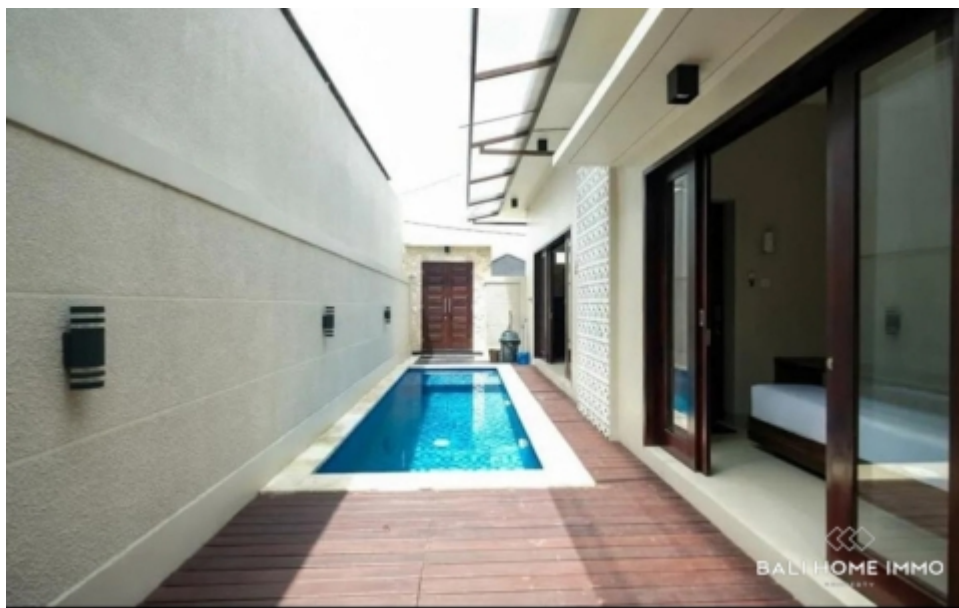

BALIHOMAIMMO

PROPERTY

KAMAR TIDUR
2

KAMAR MANDI
2

LUAS TANAH
130 m²

LUAS BAGUNAN
60 m²

RUANG TAMU
Enclosed

LINGKUNGAN
Perumahan

VILLA 2 KAMAR TIDUR UNTUK DIJUAL DAN DISEWA DI KUTUH DEKAT PANTAI PANDAWA - RF8869

Informasi Umum

IDR 2.700.000.000
Luas Tanah : 130 m²
Luas Bangunan : 60 m²
Tahun Bangunan : 2023
Pemandangan : Kolam Renang
Style / Desain : Modern
Lingkungan : Perumahan
IMB : Rumah Tinggal
Zona : Perumahan

Indoor

Ruang Tamu : Enclosed
Ruang Makan : Enclosed
Dapur : Enclosed
Kamar Tidur : 2
Kamar Mandi : 2
Kamar Mandi Pribadi : 2

Outdoor

Kolam Berenang : Ya
Luas Kolam Berenang : 7 X 3

Fasilitas

Furnitur : Lengkap
Daya Listrik (watt) : 5.500
Air Conditioner : 2
Sumber Air : PAM
Internet : Fiber Optic
Parkir : Terbuka
Number of Spaces : 2 mobil

Phone : +6282194359401
Email : info@bali-home-immo.com

www.bali-home-immo.com
 Bali Home Immo