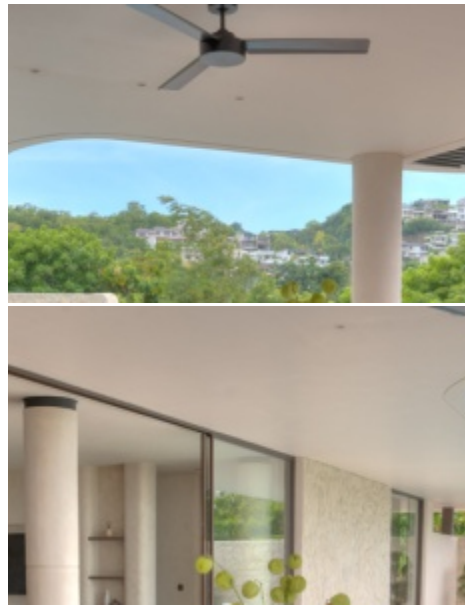

BALIHOMIEMMO
PROPERTY

KAMAR TIDUR
4

KAMAR MANDI
4

LUAS TANAH
300 m²

LUAS BAGUNAN
363 m²

RUANG TAMU
Enclosed

LINGKUNGAN
Pariwisata

VILLA MEWAH 4 KAMAR DENGAN PEMANDANGAN LAUT UNTUK DIJUAL DAN SEWA TAHUNAN DI BINGIN - RF10140