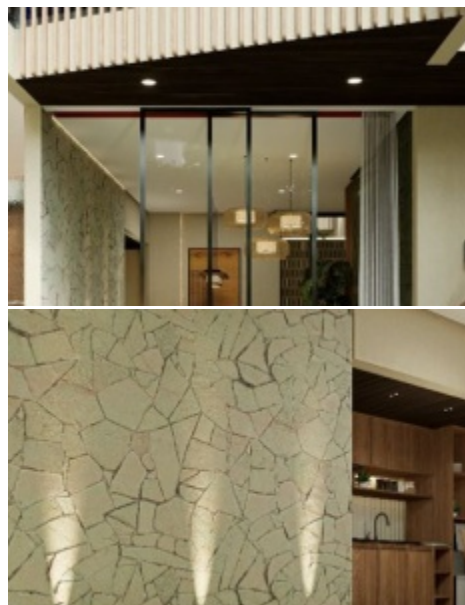

BALIHOMIEMMO

PROPERTY

KAMAR TIDUR
1

KAMAR MANDI
1

LUAS TANAH
80 m²

LUAS BAGUNAN
90 m²

RUANG TAMU
Enclosed

LINGKUNGAN
Perumahan

VILLA 1 KAMAR YANG INDAH UNTUK DIJUAL DAN DISEWA DEKAT PANTAI MELASTI - KONSEP VILLA TROPIS MODERN - RF9729

Informasi Umum

IDR 2.700.000.000
Luas Tanah : 80 m²
Luas Bangunan : 90 m²
Tingkatan Lantai : 2
Pemandangan : Kolam Renang
Style / Desain : Modern
Lingkungan : Perumahan
Zona : Perumahan

Indoor

Ruang Tamu : Enclosed
Ruang Makan : Enclosed
Dapur : Enclosed
Kamar Tidur : 1
Kamar Mandi : 1
Kamar Mandi Pribadi : 0

Outdoor

Kolam Berenang : Ya
Luas Kolam Berenang : 2.8m x 3.2m
Shower : Ya

Fasilitas

Furnitur : Lengkap
Daya Listrik (watt) : 1.760
Air Conditioner : 2
Sumber Air : PAM
Parkir : Terbuka

Phone : +6282194359401
Email : info@bali-home-immo.com

www.bali-home-immo.com

Bali Home Immo