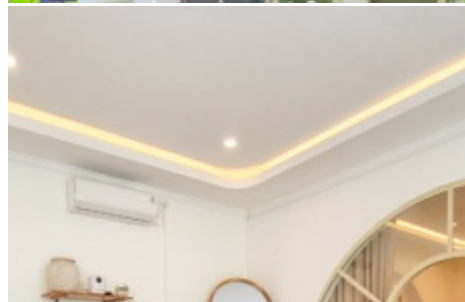

BALIHOMIIMMO

PROPERTY

KAMAR TIDUR
2

KAMAR MANDI
2

LUAS TANAH
250 m²

LUAS BAGUNAN
200 m²

RUANG TAMU
Enclosed

MASA SEWA
24 tahun

VILLA MODERN 2 KAMAR DIJUAL DAN DISEWAKAN DI BALI BERAWA - RF9851

Informasi Umum

IDR 3.900.000.000
Luas Tanah : 250 m²
Luas Bangunan : 200 m²
Tahun Bangunan : 2025
Tingkatan Lantai : 1
Pemandangan : Kolam Renang
Style / Desain : Modern
Lingkungan : Perumahan
IMB :
Zona : Perumahan
Masa Sewa : 24 tahun

Indoor

Ruang Tamu : Enclosed
Ruang Makan : Enclosed
Dapur : Enclosed
Kamar Tidur : 2
Kamar Mandi : 2
Kamar Mandi Pribadi : 2
Ruangan Ekstra : Pusat kebugaran
Gudang : Ya
Toilet Tamu : Ya

Outdoor

Kolam Berenang : Ya
Luas Kolam Berenang : 7x3
Teras : Ya
Shower : Ya

Fasilitas

Furnitur : Lengkap
Daya Listrik (watt) : 5.500
Air Conditioner : 3
Sumber Air : Sumur Bor
Internet : Akses Fiber Optic
Parkir : Terbuka
Number of Spaces : 1

Phone : +6282194359401
Email : info@bali-home-immo.com

www.bali-home-immo.com

Bali Home Immo