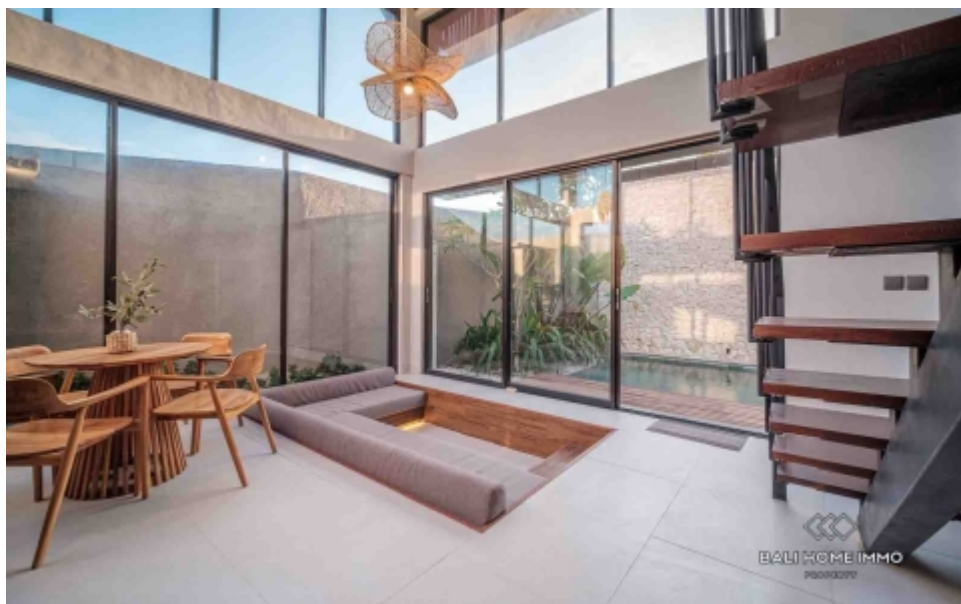

BALIHOMIEMMO

PROPERTY

KAMAR TIDUR
2

KAMAR MANDI
2

LUAS TANAH
150 m²

LUAS BAGUNAN
128 m²

RUANG TAMU
Opened/Enclosed

MASA SEWA
25 tahun

VILLA 2 KAMAR DIJUAL DAN DISEWAKAN BERPEMANDANGAN SAWAH DEKAT PANTAI CEMAGI - RFW111B

Informasi Umum

IDR 3.300.000.000
Luas Tanah : 150 m²
Luas Bangunan : 128 m²
Tahun Bangunan : 2024
Tingkatan Lantai : 2
Pemandangan : Sawah
Style / Desain : Modern
Lingkungan : Pariwisata
IMB : Rumah Tinggal
Zona : Pariwisata
Masa Sewa : 25 tahun

Indoor

Ruang Tamu : Opened/Enclosed
Ruang Makan : Opened/Enclosed
Dapur : Opened/Enclosed
Kamar Tidur : 2
Kamar Mandi : 2
Kamar Mandi Pribadi : 2

Outdoor

Kolam Berenang : Ya
Kebun : Ya
Luas Kolam Berenang : 3 x 5
Teras : Ya
Balkon : Ya

Fasilitas

Furnitur : Lengkap
Air Conditioner : 3
Sumber Air : Sumur Bor
Internet : Akses Fiber Optic
Parkir : Garase
Number of Spaces : 1

Phone : +6282194359401
Email : info@bali-home-immo.com

www.bali-home-immo.com
 Bali Home Immo