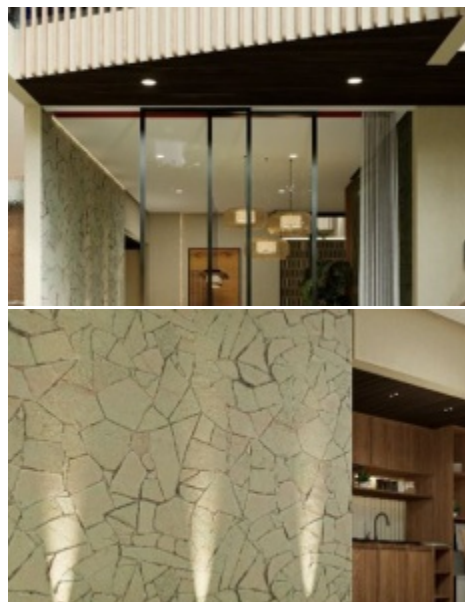

BALIHOMAIMMO

PROPERTY

KAMAR TIDUR
1

KAMAR MANDI
1

LUAS TANAH
80 m²

LUAS BAGUNAN
90 m²

RUANG TAMU
Enclosed

MASA SEWA
25 tahun

VILLA 1 KAMAR YANG INDAH UNTUK DIJUAL DAN DISEWA DEKAT PANTAI MELASTI - KONSEP VILLA TROPIS MODERN - RF9729

Informasi Umum

IDR 2.450.000.000
Luas Tanah : 80 m²
Luas Bangunan : 90 m²
Tingkatan Lantai : 2
Pemandangan : Kolam Renang
Style / Desain : Modern
Lingkungan : Perumahan
Zona : Perumahan
Masa Sewa : 25 tahun

Indoor

Ruang Tamu : Enclosed
Ruang Makan : Enclosed
Dapur : Enclosed
Kamar Tidur : 1
Kamar Mandi : 1
Kamar Mandi Pribadi : 0

Outdoor

Kolam Berenang : Ya
Luas Kolam Berenang : 2.8m x 3.2m
Shower : Ya

Fasilitas

Furnitur : Lengkap
Daya Listrik (watt) : 1.760
Air Conditioner : 2
Sumber Air : PAM
Parkir : Terbuka

Phone : +6282194359401
Email : info@bali-home-immo.com

www.bali-home-immo.com

Bali Home Immo