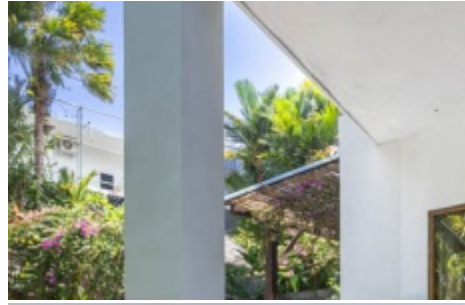

BALIHOMIIMMO

PROPERTY

KAMAR TIDUR
3

KAMAR MANDI
3

LUAS TANAH
430 m²

LUAS BAGUNAN
240 m²

RUANG TAMU
Enclosed

MASA SEWA
25 tahun

VILA 3 KAMAR BERPEMANDANGAN LAUT DIJUAL DAN DISEWAKAN DEKAT PANTAI BALIAN BALI BARAT - RF1425

Informasi Umum

IDR 4.500.000.000
Luas Tanah : 430 m²
Luas Bangunan : 240 m²
Tahun Bangunan : 2014
Tingkatan Lantai : 2
Pemandangan : Laut/Pantai
Style / Desain : Modern
Lingkungan : Pariwisata
IMB : Pondok Wisata
Zona : Pariwisata
Masa Sewa : 25 tahun

Indoor

Ruang Tamu : Enclosed
Dapur : Enclosed
Kamar Tidur : 3
Kamar Mandi : 3
Kamar Mandi Pribadi : 3
Gudang : Ya

Outdoor

Kolam Berenang : Ya
Kebun : Ya
Luas Kolam Berenang : 3x8
Teras : Ya
Balkon : Ya

Fasilitas

Furnitur : Lengkap
Daya Listrik (watt) : 17.000
Air Conditioner : 4
Sumber Air : PAM
Internet : Akses Fiber Optic
Parkir : Garase
Number of Spaces :

Phone : +6282194359401
Email : info@bali-home-immo.com

www.bali-home-immo.com

Bali Home Immo