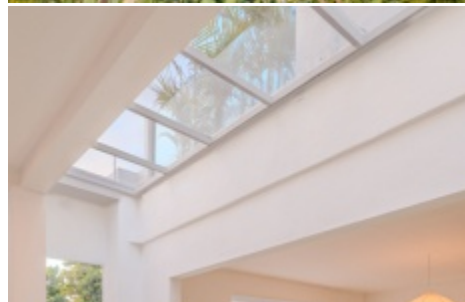

BALIHOMIIMMO

PROPERTY

KAMAR TIDUR
4

KAMAR MANDI
4

LUAS TANAH
500 m²

LUAS BAGUNAN
250 m²

RUANG TAMU
Enclosed

FURNITUR
Lengkap

VILA 4 KAMAR YANG MENAKJUBKAN UNTUK DISEWA BULANAN DAN TAHUNAN DI TEPI PANTAI PERERENAN BALI - RF8923

Informasi Umum

Luas Tanah : 500 m²
Luas Bangunan : 250 m²
Tingkatan Lantai : 2
Pemandangan : Kolam Renang
Style / Desain : Modern
Lingkungan : Pariwisata
Zona : Pariwisata

Fasilitas

Furnitur : Lengkap
Air Conditioner : 6
Sumber Air : Sumur Bor
Internet : Akses Fiber Optic
Parkir : Terbuka
Number of Spaces : 1

Indoor

Ruang Tamu : Enclosed
Ruang Makan : Enclosed
Dapur : Enclosed
Kamar Tidur : 4
Kamar Mandi : 4
Kamar Mandi Pribadi : 4
Gudang : Ya

Monthly Price : IDR 162.500.000

Biaya Bulanan:

- Banjar fee + Security (District contribution) Included
- Cleaning Service Included
- Pool Maintenance Included
- Garden Maintenance Included
- Bin Collection Included
- Biaya Bulanan termasuk Sebagian
- Listrik Tidak
- Unlimited Internet Included

Outdoor

Kolam Berenang : Ya
Balkon : Ya
Shower : Ya

Phone : +6282194359401
Email : info@bali-home-immo.com

www.bali-home-immo.com

Bali Home Immo