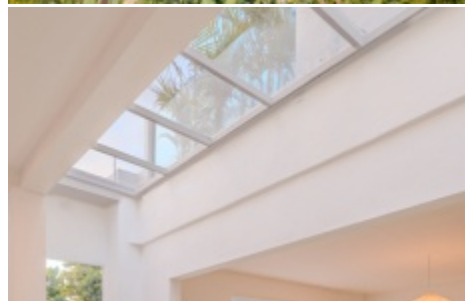

BALIHOMIEMMO

PROPERTY

KAMAR TIDUR
4

KAMAR MANDI
4

LUAS TANAH
500 m²

LUAS BAGUNAN
250 m²

RUANG TAMU
Enclosed

FURNITUR
Lengkap

KESEDIAAN
01/09/2026

VILA 4 KAMAR YANG MENAKJUBKAN UNTUK DISEWA BULANAN DAN TAHUNAN DI TEPI PANTAI PERERENAN BALI - RF8923

Informasi Umum

Luas Tanah : 500 m²
Luas Bangunan : 250 m²
Tingkatan Lantai : 2
Pemandangan : Kolam Renang
Style / Desain : Modern
Lingkungan : Pariwisata
Zona : Pariwisata

Fasilitas

Furnitur : Lengkap
Air Conditioner : 6
Sumber Air : Sumur Bor
Internet : Akses Fiber Optic
Parkir : Terbuka
Number of Spaces : 1

Indoor

Ruang Tamu : Enclosed
Ruang Makan : Enclosed
Dapur : Enclosed
Kamar Tidur : 4
Kamar Mandi : 4
Kamar Mandi Pribadi : 4
Gudang : Ya

Monthly Price : Price on Request

Biaya Bulanan:

- Banjar fee + Security (District contribution) Included
- Cleaning Service Included
- Pool Maintenance Included
- Garden Maintenance Included
- Bin Collection Included
- Biaya Bulanan termasuk Sebagian
- Listrik Tidak
- Unlimited Internet Included

Outdoor

Kolam Berenang : Ya
Balkon : Ya
Shower : Ya

Phone : +6282194359401

Email : info@bali-home-immo.com

www.bali-home-immo.com

Bali Home Immo