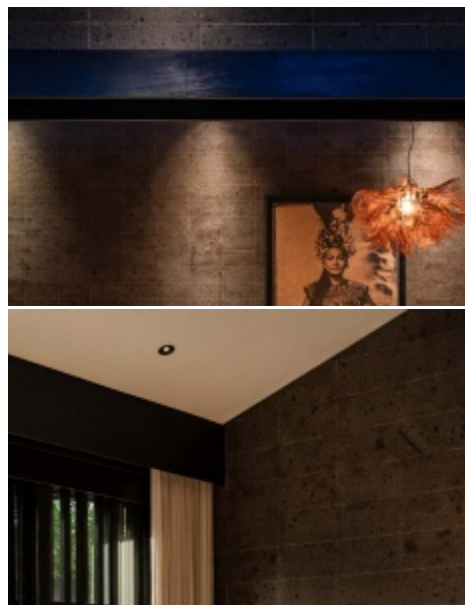

BALIHOMAIMMO

PROPERTY

KAMAR TIDUR
2

KAMAR MANDI
2

LUAS TANAH
200 m²

LUAS BAGUNAN
150 m²

RUANG TAMU
Enclosed

FURNITUR
Lengkap

VILLA MEWAH MODERN 2 KAMAR UNTUK DISEWA DI TEPI PANTAI PERERENAN - RF10111

Informasi Umum

Luas Tanah : 200 m²
Luas Bangunan : 150 m²
Tahun Bangunan : 2025
Pemandangan : Kolam Renang
Style / Desain : Modern
Lingkungan : Pariwisata
Zona : Pariwisata

Fasilitas

Furnitur : Lengkap
Daya Listrik (watt) : 5.500
Air Conditioner : 3
Sumber Air : Sumur Bor
Internet : Akses Fiber Optic
Parkir : Tertutup

Indoor

Ruang Tamu : Enclosed
Ruang Makan : Enclosed
Dapur : Enclosed
Kamar Tidur : 2
Kamar Mandi : 2
Kamar Mandi Pribadi : 2

Monthly Price : IDR 138.000.000

Biaya Bulanan:

- Banjar fee + Security (District contribution) Included
- Cleaning Service Included
- Pool Maintenance Included
- Garden Maintenance Included
- Bin Collection Included
- Biaya Bulanan termasuk Sebagian
- Listrik Tidak
- Unlimited Internet Included

* Pembersihan harian, perawatan kolam renang 2x seminggu dan perawatan taman 5x seminggu

Outdoor

Kolam Berenang : Ya
Teras : Ya

Phone : +6282194359401
Email : info@bali-home-immo.com

www.bali-home-immo.com

Bali Home Immo