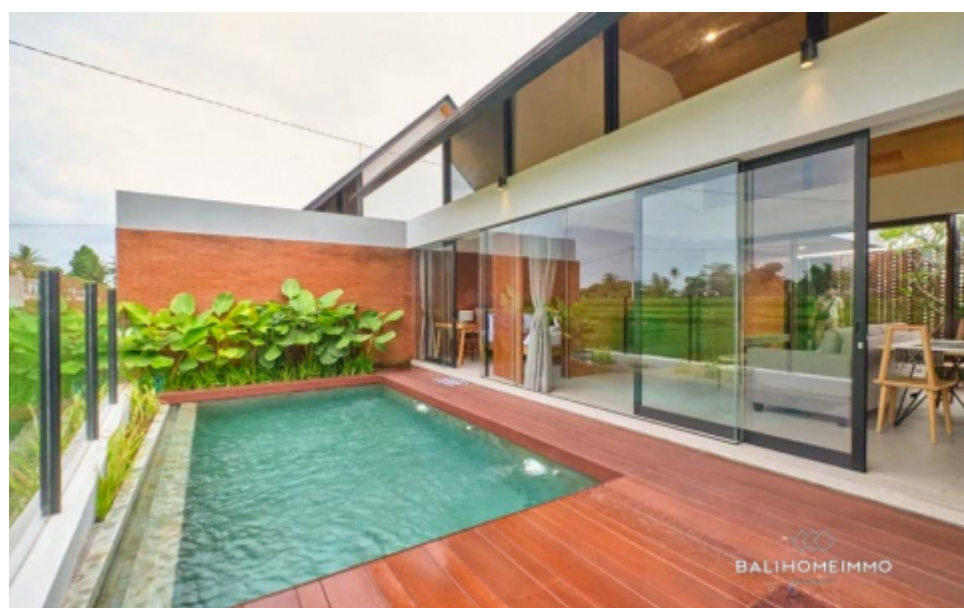

BALIHOMIIMMO

PROPERTY

KAMAR TIDUR
2

KAMAR MANDI
2

LUAS TANAH
169 m²

LUAS BAGUNAN
129 m²

RUANG TAMU
Enclosed

FURNITUR
Lengkap

KESEDIAAN
01/10/2026

DISEWAKAN VILA MODERN 2 KAMAR VIEW SAWAH DI LODTUNDUH UBUD - RFW148

Informasi Umum

Luas Tanah : 169 m²
Luas Bangunan : 129 m²
Tahun Bangunan : 2021
Tingkatan Lantai : 1
Pemandangan : Kolam Renang
Style / Desain : Modern
Lingkungan : Perumahan
Zona : Perumahan

Indoor

Ruang Tamu : Enclosed
Ruang Makan : Enclosed
Dapur : Enclosed
Kamar Tidur : 2
Kamar Mandi : 2
Kamar Mandi Pribadi : 2

Outdoor

Kolam Berenang : Ya
Kebun : Ya
Luas Kolam Berenang : 4 x 2.5
Teras : Ya

Fasilitas

Furnitur : Lengkap
Daya Listrik (watt) : 7.700
Air Conditioner : 3
Sumber Air : Sumur Bor
Internet : Akses Fiber Optic
Parkir : Terbuka
Number of Spaces : 1 Mobil & 4 sepeda motor

Monthly Price : Price on Request

Biaya Bulanan:

- Banjar fee + Security (District contribution) Included
- Cleaning Service Included
- Pool Maintenance Included
- Garden Maintenance Estimated: 500.000 IDR - 1.000.000 IDR
- Bin Collection Included
- Biaya Bulanan termasuk Sebagian
- Listrik Tidak
- Unlimited Internet Estimated: 300.000 IDR - 700.000 IDR

Phone : +6282194359401
Email : info@bali-home-immo.com

www.bali-home-immo.com

Bali Home Immo