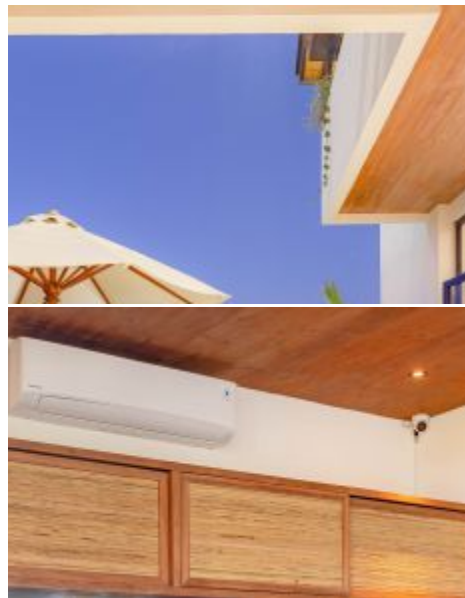

BALIHOMIEMMO

PROPERTY

KAMAR TIDUR
2

KAMAR MANDI
2

LUAS TANAH
300 m²

LUAS BAGUNAN
300 m²

RUANG TAMU
Enclosed

FURNITUR
Lengkap

KESEDIAAN
07/03/2025

PENTHOUSE 2 KAMAR TIDUR DENGAN PEMANDANGAN LAUT UNTUK DISEWA BULANAN DI ULUWATU DEKAT PANTAI BINGIN - RF5350

Informasi Umum

Luas Tanah : 300 m²
Luas Bangunan : 300 m²
Tahun Bangunan : 2022
Tingkatan Lantai : 2
Pemandangan : Laut/Pantai
Style / Desain : Modern
Lingkungan : Perumahan
Zona : Perumahan

Indoor

Ruang Tamu : Enclosed
Ruang Makan : Enclosed
Dapur : Enclosed
Kamar Tidur : 2
Kamar Mandi : 2
Kamar Mandi Pribadi : 2
Ruangan Ekstra : Ruang studio

Outdoor

Bale/Gazebo : Ya
Balkon : Ya
Shower : Ya

Fasilitas

Furnitur : Lengkap
Air Conditioner : 3
Sumber Air : PAM
Internet : Akses Fiber Optic
Parkir : Terbuka

Monthly Price : Price on Request

Biaya Bulanan:

- Banjar fee + Security (District contribution) Estimated: 50.000 IDR - 250.000 IDR
- Cleaning Service Included
- Garden Maintenance Included
- Bin Collection Estimated: 50.000 IDR - 150.000 IDR
- Biaya Bulanan termasuk Sebagian
- Listrik Tidak
- Unlimited Internet Estimated: 300.000 IDR - 700.000 IDR

Phone : +6282194359401
Email : info@bali-home-immo.com

www.bali-home-immo.com
f Bali Home Immo