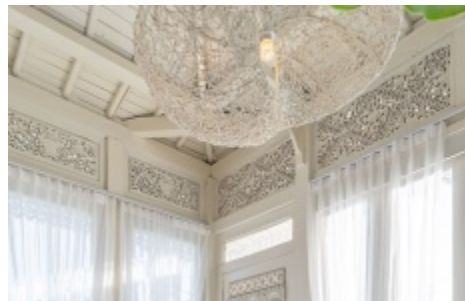

BALIHOMIIMMO

PROPERTY

KAMAR TIDUR
1

KAMAR MANDI
1

LUAS TANAH
m²

LUAS BAGUNAN
84 m²

RUANG TAMU
Enclosed

FURNITUR
Lengkap

KESEDIAAN
02/07/2026

SUITE BOHEMIAN 1 KAMAR TIDUR BARU UNTUK DISEWA BULANAN DI PECATU DEKAT PANTAI NUNGGALAN - RF6227B

Informasi Umum

Luas Bangunan : 84 m²
Tahun Bangunan : 2025
Pemandangan : Laut/Pantai
Lingkungan : Pariwisata
Zona : Pariwisata

Indoor

Ruang Tamu : Enclosed
Ruang Makan : Enclosed
Dapur : Enclosed
Kamar Tidur : 1
Kamar Mandi : 1
Kamar Mandi Pribadi : 1

Outdoor

Balkon : Ya
Shower : Ya

Fasilitas

Furnitur : Lengkap
Parkir : Terbuka

Monthly Price : IDR 25.000.000

Biaya Bulanan:

- Banjar fee + Security (District contribution) Included
- Cleaning Service Estimated: Full Time (1 Person) 3.000.000 IDR / Part-time 1.500.000 IDR
- Garden Maintenance Included
- Bin Collection Included
- Biaya Bulanan termasuk Sebagian
- Listrik Tidak
- Unlimited Internet Estimated: 300.000 IDR - 700.000 IDR

Phone : +6282194359401
Email : info@bali-home-immo.com

www.bali-home-immo.com

Bali Home Immo