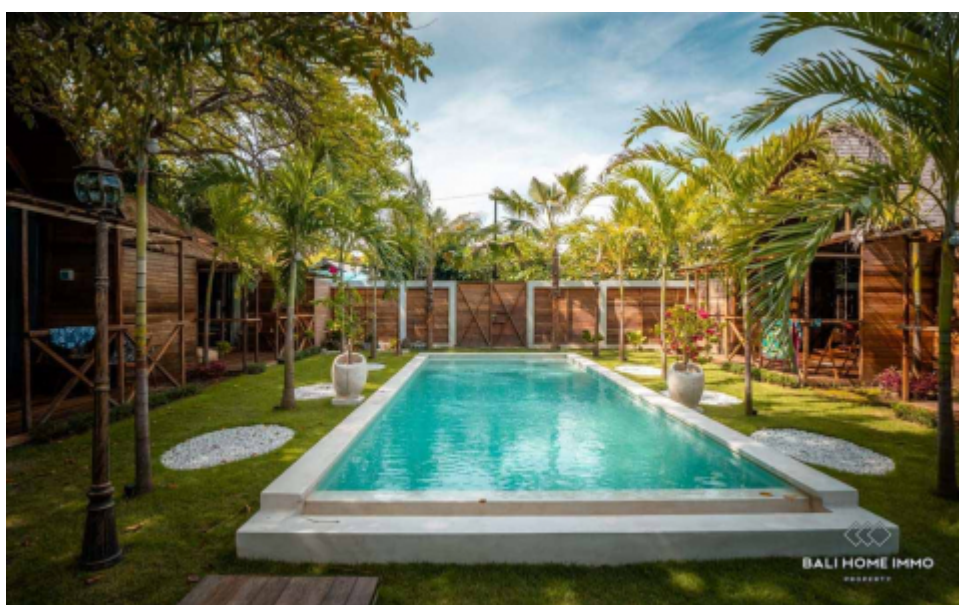

BALIHOMAIMMO

PROPERTY

KAMAR TIDUR
1

KAMAR MANDI

LUAS TANAH
m²

LUAS BAGUNAN
60 m²

RUANG TAMU
Opened

GUEST HOUSE 1 KAMAR GAYA JOGLO DISEWAKAN DI BALI NUSA DUA - RF506

Informasi Umum

Luas Bangunan : 60 m²
Tahun Bangunan : 2022
Tingkatan Lantai : 1
Pemandangan : Kolam Renang & Taman
Style / Desain : Joglo/Gladak
Lingkungan : Perumahan

Indoor

Ruang Tamu : Opened
Kamar Tidur : 1
Kamar Mandi Pribadi : 1