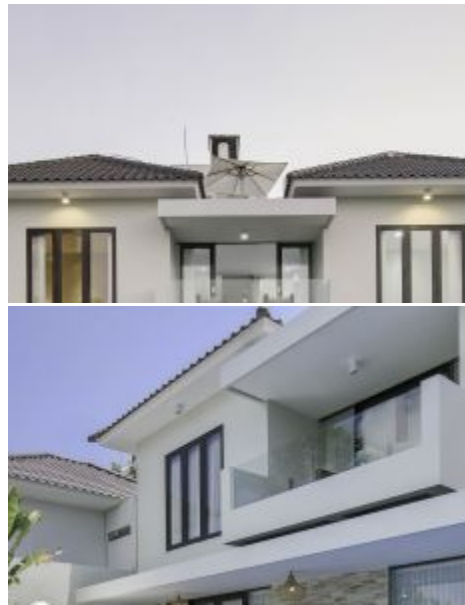

BALIHOMIIMMO

PROPERTY

KAMAR TIDUR
3

KAMAR MANDI
3

LUAS TANAH
600 m²

LUAS BAGUNAN
380 m²

RUANG TAMU
Enclosed

VILA LUAS 3 KAMAR TIDUR DENGAN PEMANDANGAN LAUT UNTUK DISEWA DI NUSA DUA - RF5678

Informasi Umum

Luas Tanah : 600 m²
Luas Bangunan : 380 m²
Tingkatan Lantai : 2
Pemandangan : Laut/Pantai
Style / Desain : Modern
Lingkungan : Perumahan
Zona : Perumahan

Indoor

Ruang Tamu : Enclosed
Ruang Makan : Enclosed
Dapur : Enclosed
Kamar Tidur : 3
Kamar Mandi : 3
Kamar Mandi Pribadi : 3
Ruangan Ekstra : Atap dengan pemandangan laut.
Gudang : Ya
Toilet Tamu : Ya