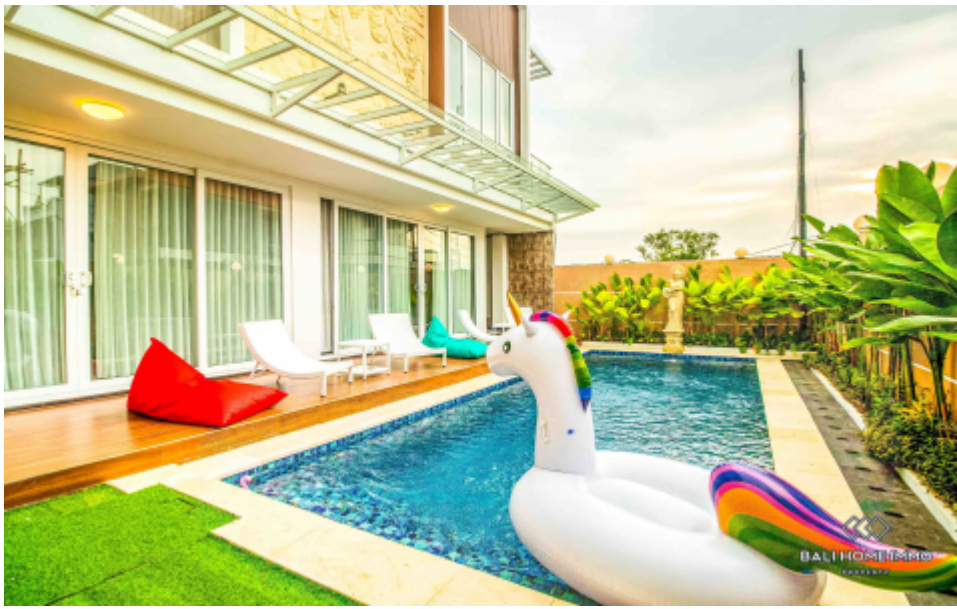

BALIHOMIIMMO

PROPERTY

KAMAR TIDUR
>5

KAMAR MANDI
>5

LUAS TANAH
400 m²

LUAS BAGUNAN
600 m²

RUANG TAMU
Enclosed

VILLA 6 KAMAR TIDUR BARU UNTUK DISEWAKAN BULANAN & TAHUNAN DI BALI PANDAWA - KUTUH - AD052

Informasi Umum

Luas Tanah : 400 m²
 Luas Bangunan : 600 m²
 Tahun Bangunan : 2025
 Tingkatan Lantai : 3
 Pemandangan : Kolam Renang
 Style / Desain : Modern
 Lingkungan : Perumahan
 Zona : Perumahan

Indoor