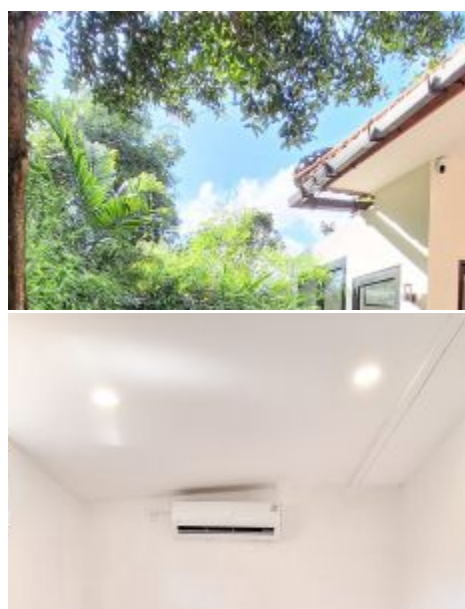

BALIHOMMEIMMO

PROPERTY

KAMAR TIDUR
2

KAMAR MANDI
2

LUAS TANAH
180 m²

LUAS BAGUNAN
100 m²

RUANG TAMU
Enclosed

VILA 2 KAMAR DISEWAKAN DI TEPI PANTAI PERERENAN - TJ078A

Informasi Umum

Luas Tanah : 180 m²
Luas Bangunan : 100 m²
Pemandangan : Kolam Renang & Taman
Style / Desain : Modern
Lingkungan : Pariwisata

Fasilitas

Furnitur : Lengkap
Daya Listrik (watt) : 5.500
Air Conditioner : 3
Sumber Air : Sumur Bor
Internet : Akses Fiber Optic
Parkir : Terbuka
Number of Spaces : 1 mobil + 2 sepeda motor