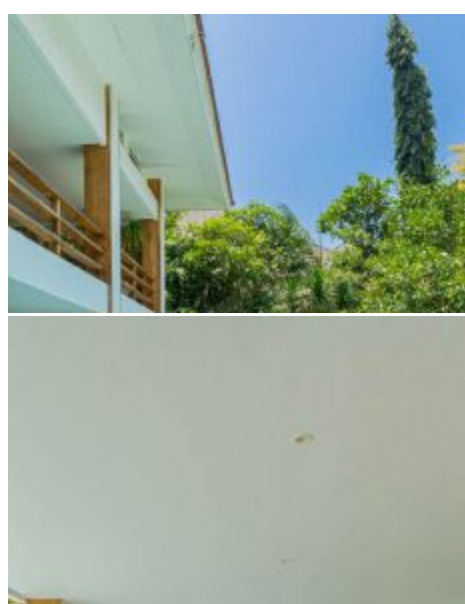

BALIHOMAIMMO

PROPERTY

KAMAR TIDUR
>5

KAMAR MANDI
>5

LUAS TANAH
1000 m²

LUAS BAGUNAN
1000 m²

RUANG TAMU
Opened/Enclosed

VILLA TEPI SUNGAI DENGAN 10+1 KAMAR UNTUK DIJUAL DAN DISEWA, DEKAT PANTAI PERERENAN. - RF6794

Informasi Umum

Luas Tanah : 1.000 m²
Luas Bangunan : 1.000 m²
Tahun Bangunan : 2022
Tingkatan Lantai : 1
Pemandangan : Sungai
Style / Desain : Modern
Lingkungan : Pariwisata
IMB : Pondok Wisata
Zona : Pariwisata

Indoor

Ruang Tamu : Opened/Enclosed
Ruang Makan : Opened/Enclosed
Dapur : Opened/Enclosed
Kamar Tidur : >5
Kamar Mandi : >5
Kamar Mandi Pribadi : 10
Ruangan Ekstra : Pergola
Gudang : Ya
Toilet Tamu : Ya

Outdoor

Kolam Berenang :
Ya
Kebun : Ya
Teras : Ya
Balkon : Ya

Fasilitas

Furnitur : Lengkap
Parkir : Garase
Number of Spaces : 5

Yearly Price : IDR 3.500.000.000

Biaya Bulanan Untuk Sewa Tahunan:

- Banjar fee + Security (District contribution) Estimated: 50.000 IDR - 250.000 IDR
- Cleaning Service Estimated: Full Time (1 Person) 3.000.000 IDR / Part-time 1.500.000 IDR
- Pool Maintenance Estimated: 500.000 IDR - 700.000 IDR
- Garden Maintenance Estimated: 500.000 IDR - 1.000.000 IDR
- Bin Collection Estimated: 50.000 IDR - 150.000 IDR
- Biaya Bulanan termasuk Tidak
- Listrik Tidak
- Unlimited Internet Estimated: 300.000 IDR - 700.000 IDR

Phone : +6282194359401

Email : info@bali-home-immo.com

www.bali-home-immo.com

Bali Home Immo