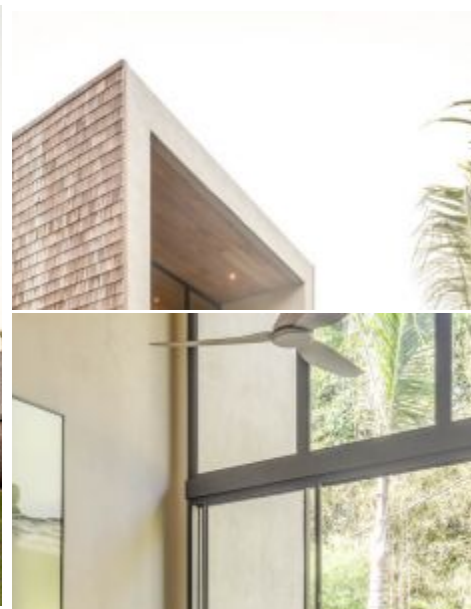

BALIHOMIIMMO
PROPERTY

KAMAR TIDUR
3

KAMAR MANDI
3

LUAS TANAH
400 m²

LUAS BAGUNAN
450 m²

RUANG TAMU
Enclosed

DISEWAKAN VILA MODERN 3 KAMAR TIDUR DENGAN VIEW SAWAH DEKAT PANTAI NYANYI - RF7335B

Informasi Umum

Luas Tanah : 400 m²
Luas Bangunan : 450 m²
Tingkatan Lantai : 2
Pemandangan : Kolam Renang
Style / Desain : Modern
Lingkungan : Perumahan

Fasilitas

Furnitur : Lengkap
Air Conditioner : 4
Sumber Air : Sumur Bor
Internet : Fiber Optic
Parkir : Terbuka