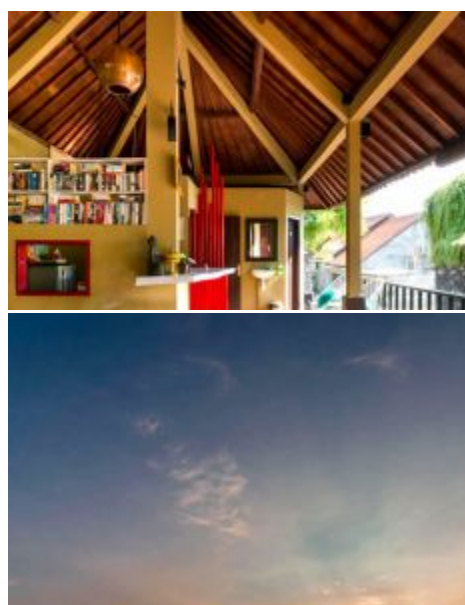

BALIHOMIIMMO

PROPERTY

LUAS TANAH
500 m²
LUAS BAGUNAN
425 m²
LINGKUNGAN
Dekat Pantai
LEBAR JALAN (METER)
m
PARKIR
Terbuka

GUEST HOUSE DENGAN PEMANDANGAN LAUT DIJUAL SHM DEKAT PANTAI TULAMBEN - KARANGASEM - BHI1351