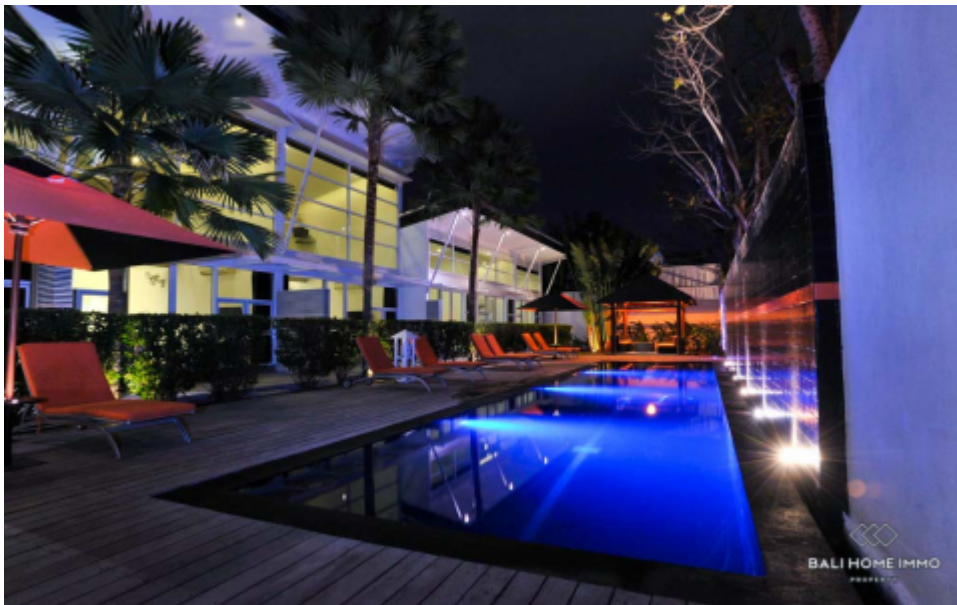

BALIHOMIEMMO

PROPERTY

LUAS TANAH
850 m²

LUAS BAGUNAN
350 m²

LINGKUNGAN
Dekat Pantai

LEBAR JALAN (METER)
m

PARKIR
Terbuka

HOTEL & RESORT BINTANG 3 DIJUAL LEASEHOLD DI SEMINYAK - PP097

Informasi Umum

Price on Request
Luas Tanah : 850 m²
Luas Bangunan : 350 m²
Tahun Bangunan : 2009
Tingkatan Lantai : 2
Pemandangan : Laut/Pantai
Style / Desain : Modern
Lingkungan : Dekat Pantai
IMB : Lain-lain
Zona : Pariwisata
Furnitur : Lengkap
Sumber Air : PAM
Parkir : Terbuka
Masa Sewa : 30 tahun

Phone : +6282194359401
Email : info@bali-home-immo.com

www.bali-home-immo.com

Bali Home Immo