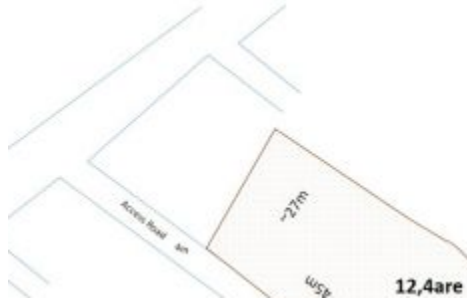

BALIHOMIIMMO
PROPERTY

LUAS TANAH
1240 m²

PEMANDANGAN
Tidak Spesifik

LINGKUNGAN
Pariwisata

DAPAT DIBAGI
Tidak

TANAH DIJUAL DI BERAWA - PM148

Informasi Umum

Price on Request
Luas Tanah : 1.240 m²
Lingkungan : Pariwisata
Dapat dibagi : Tidak
Akses Jalan : Ya
Pemandangan : Tidak Spesifik
Lebar Jalan (meter) : 4 m
Zona : Perumahan