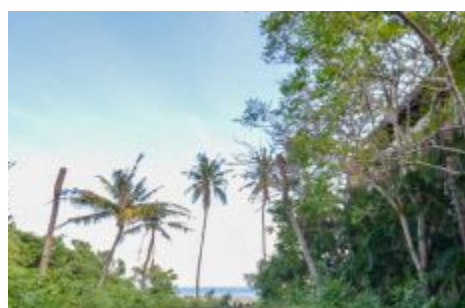

BALIHOMAIMMO

PROPERTY

LUAS TANAH
4955 m²

PEMANDANGAN
Laut/Pantai

LINGKUNGAN
Dekat Pantai

DAPAT DIBAGI
Tidak

TANAH TEPI PANTAI DIJUAL HAK MILIK DI BERAWA - JA131

Informasi Umum

Price on Request

Luas Tanah : 4.955 m²

Lingkungan : Dekat Pantai

Dapat dibagi : Tidak

Akses Jalan : Ya

Pemandangan : Laut/Pantai

Lebar Jalan (meter) : 6 m

Zona : Pariwisata