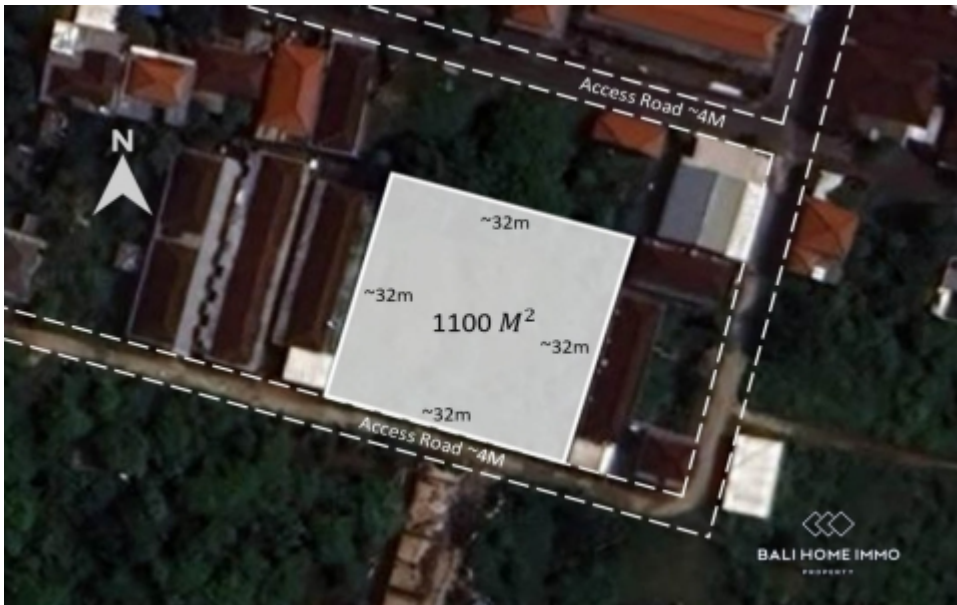

BALIHOMIEMMO
PROPERTY

LUAS TANAH
1100 m²

PEMANDANGAN
Tidak Spesifik

LINGKUNGAN
Perumahan

DAPAT DIBAGI
Tidak

TANAH DENGAN ZONA RESIDENSIAL DIJUAL DENGAN HAK MILIK DI JIMBARAN - RF9215

Informasi Umum

IDR 6.050.000.000
Luas Tanah : 1.100 m²
Lingkungan : Perumahan
Dapat dibagi : Tidak
Akses Jalan : Ya
Lebar Jalan (meter) : 4 m
Zona : Perumahan