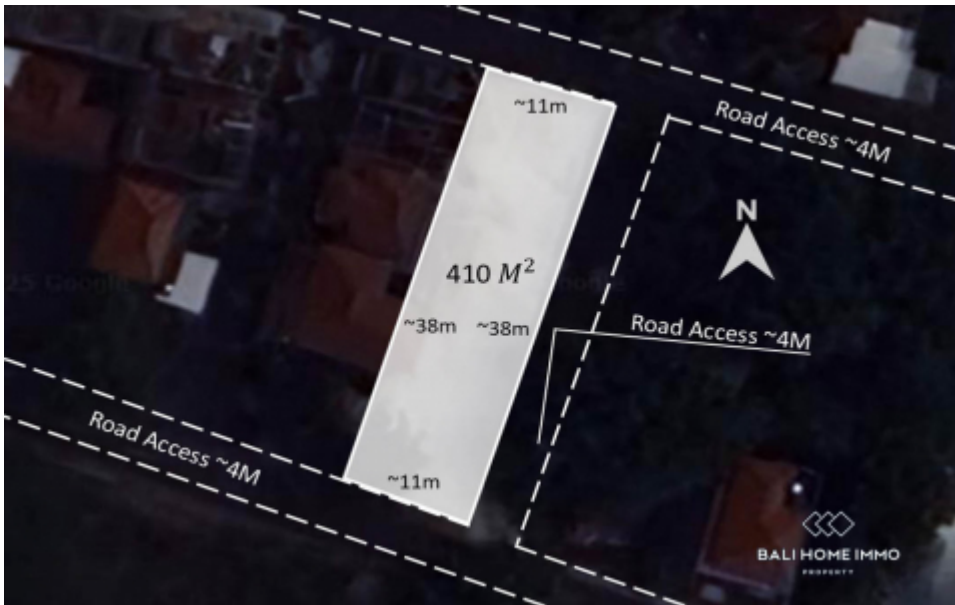

BALIHOMIIMMO

PROPERTY

LUAS TANAH

410 m²

PEMANDANGAN

Laut/Pantai

LINGKUNGAN

Perumahan

DAPAT DIBAGI

Tidak

TANAH ZONA PERUMAHAN DIJUAL FREEHOLD DENGAN PEMANDANGAN LAUT DI JIMBARAN - HR060

Informasi Umum

Price on Request

Luas Tanah : 410 m²

Lingkungan : Perumahan

Dapat dibagi : Tidak

Akses Jalan : Ya

Pemandangan : Laut/Pantai

Lebar Jalan (meter) : 4 m

Zona : Perumahan

Phone : +6282194359401

Email : info@bali-home-immo.com

www.bali-home-immo.com

Bali Home Immo