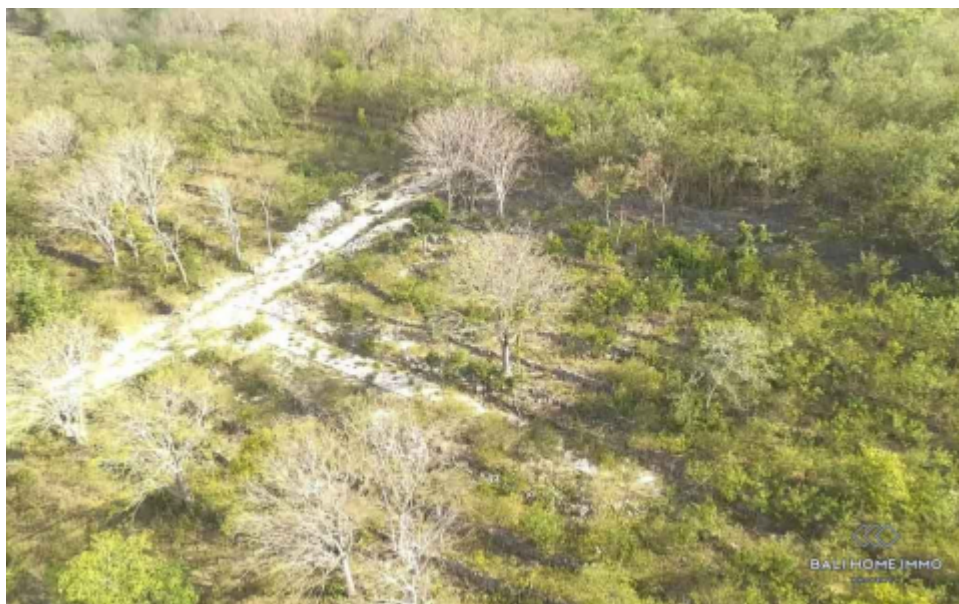

BALIHOMIIMMO

PROPERTY

LUAS TANAH

300 m²

PEMANDANGAN

Laut/Pantai

LINGKUNGAN

Pedesaan

DAPAT DIBAGI

Tidak

TANAH DENGAN PEMANDANGAN LAUTAN DIJUAL DI NUSA PENIDA - BHI1295-B1

Informasi Umum

Price on Request

Luas Tanah : 300 m²

Lingkungan : Pedesaan

Dapat dibagi : Tidak