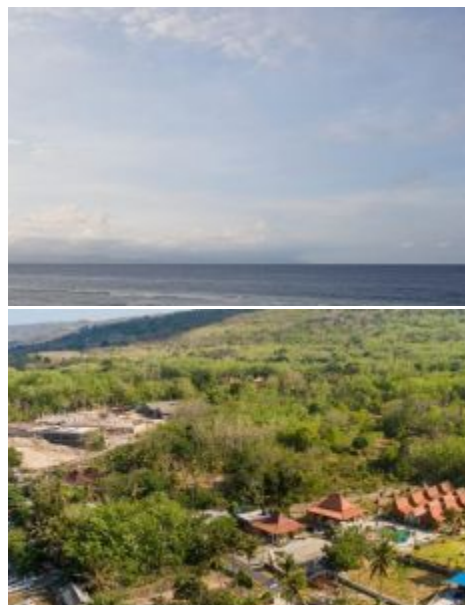

BALIHOMIIMMO

PROPERTY

LUAS TANAH

700 m²

PEMANDANGAN

Laut/Pantai

LINGKUNGAN

Dekat Pantai

DAPAT DIBAGI

Tidak

TANAH TEPI PANTAI DIJUAL DI NUSA PENIDA - BHI1292-B

Informasi Umum

Price on Request

Luas Tanah : 700 m²

Lingkungan : Dekat Pantai

Dapat dibagi : Tidak