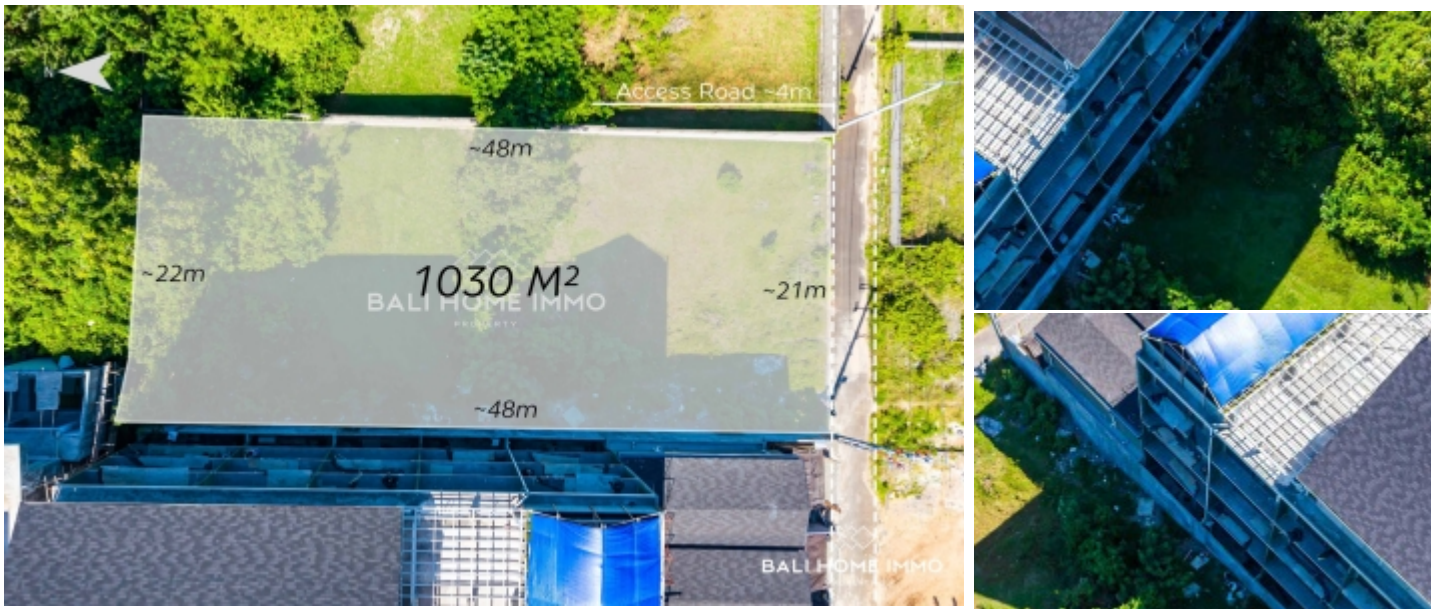

**BALIHOMIIMMO**

PROPERTY

**LUAS TANAH**  
1030 m<sup>2</sup>  
**PEMANDANGAN**  
Laut/Pantai  
**LINGKUNGAN**  
Pariwisata  
**DAPAT DIBAGI**  
Ya

### Informasi Umum

IDR 5.665.000.000  
Luas Tanah : 1.030 m<sup>2</sup>  
Lingkungan : Pariwisata  
Dapat dibagi : Ya  
Akses Jalan : Ya  
Pemandangan : Laut/Pantai  
Lebar Jalan (meter) : 4 m  
Zona : Pariwisata