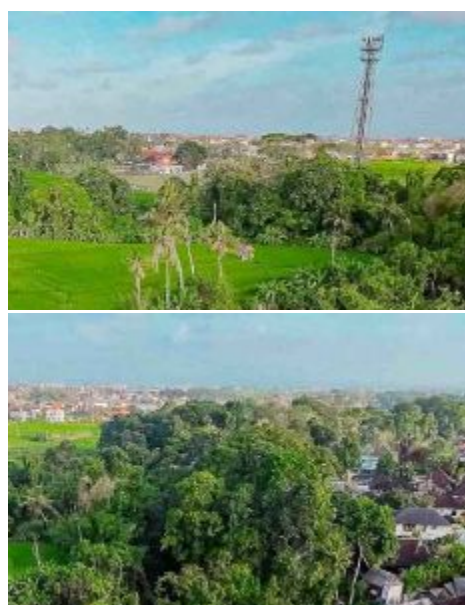

BALIHOMIIMMO

PROPERTY

LUAS TANAH

1200 m²

PEMANDANGAN

Sawah

LINGKUNGAN

Perumahan

DAPAT DIBAGI

Tidak

TANAH DENGAN PEMANDANGAN SAWAH SELUAS 120M² DIJUA DI BALI PERERENAN TUMBAK BAYUH - AZ009

Informasi Umum

IDR 5.684.656.092

Luas Tanah : 1.200 m²

Lingkungan : Perumahan

Dapat dibagi : Tidak

Akses Jalan : Ya

Pemandangan : Sawah

Lebar Jalan (meter) : 3 m

Zona : Perumahan

Phone : +6282194359401

Email : info@bali-home-immo.com

www.bali-home-immo.com

Bali Home Immo