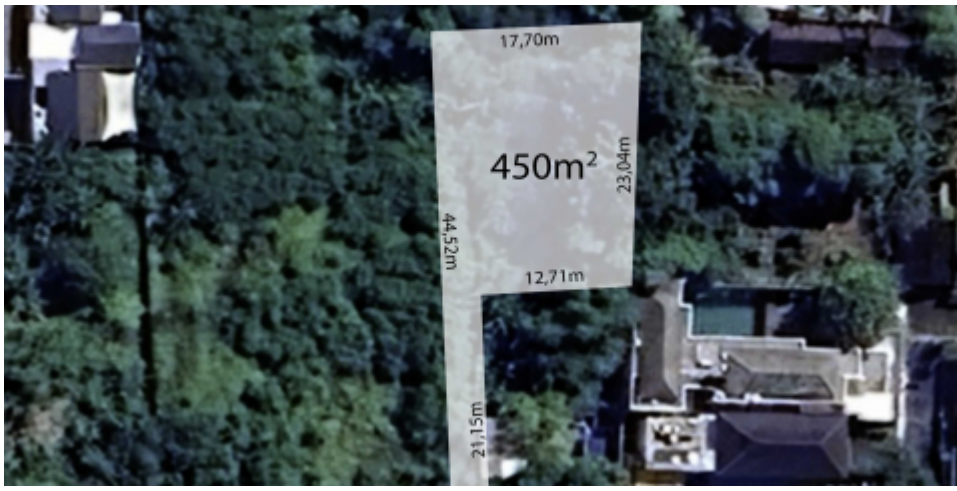

**BALIHOMAIMMO**  
PROPERTY

**LUAS TANAH**  
450 m<sup>2</sup>

**PEMANDANGAN**  
Tidak Spesifik

**LINGKUNGAN**  
Pariwisata

**DAPAT DIBAGI**  
Tidak

## DIJUAL TANAH 4.5 ARE DEKAT PANTAI MERTASARI SANUR - RF6866