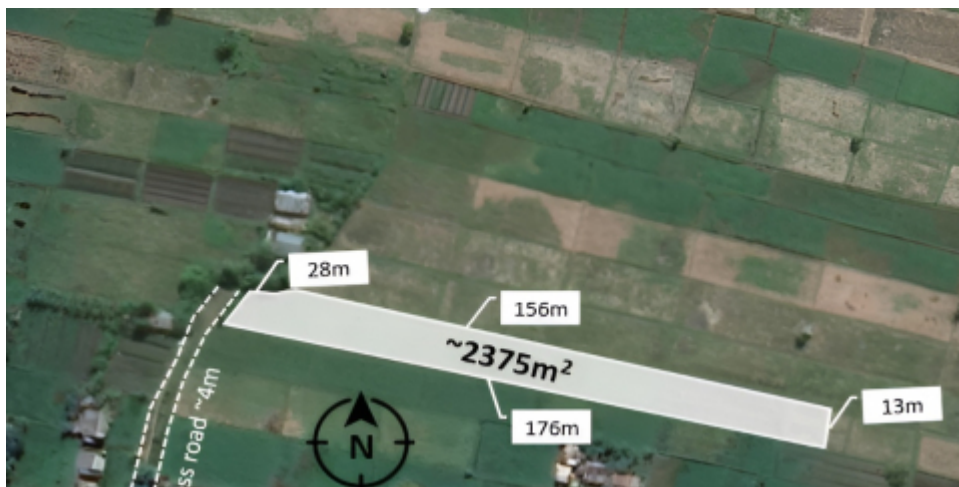

**BALIHOMMEIMMO**

PROPERTY

**LUAS TANAH**  
2375 m<sup>2</sup>

**PEMANDANGAN**  
Sawah

**LINGKUNGAN**  
Perumahan

**DAPAT DIBAGI**  
Tidak

## TANAH 23 ARE DENGAN PEMANDANGAN SAWAH DIJUAL DI SEMINYAK BALI - RF3705

### Informasi Umum

Price on Request  
Luas Tanah : 2.375 m<sup>2</sup>  
Lingkungan : Perumahan  
Dapat dibagi : Tidak  
Akses Jalan : Ya  
Pemandangan : Sawah  
Lebar Jalan (meter) : 4 m  
Zona : Perumahan