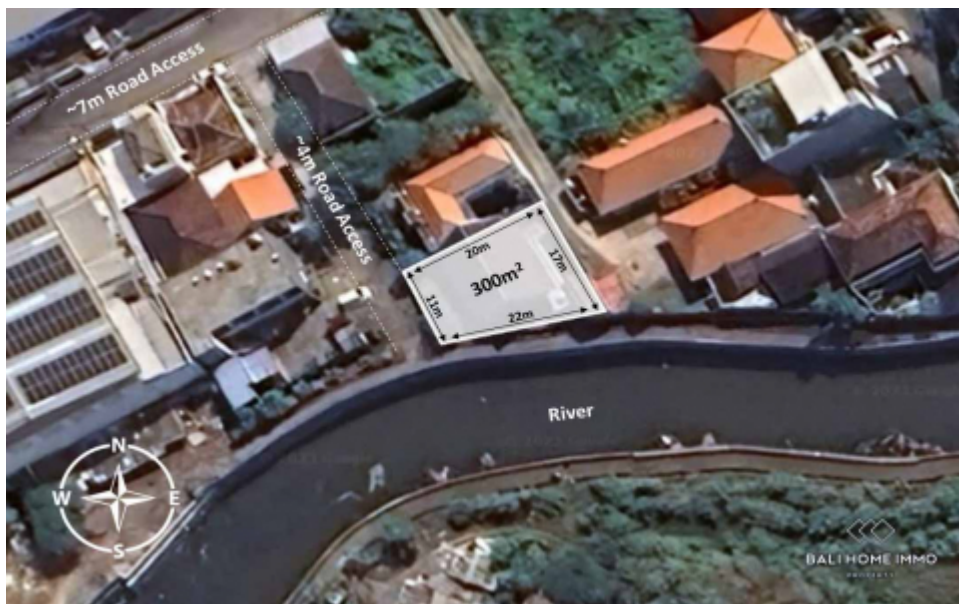

BALHOMEIMMO

PROPERTY

LUAS TANAH

300 m²

PEMANDANGAN

Sungai

LINGKUNGAN

Perumahan

DAPAT DIBAGI

Tidak

TANAH TEPI SUNGAI DIJUAL HAK MILIK DI SEMINYAK BALI - AL098A

Informasi Umum

Price on Request

Luas Tanah : 300 m²

Lingkungan : Perumahan

Dapat dibagi : Tidak

Akses Jalan : Ya

Pemandangan : Sungai

Lebar Jalan (meter) : 4 m

Zona : Perumahan

Phone : +6282194359401

Email : info@bali-home-immo.com

www.bali-home-immo.com

Bali Home Immo