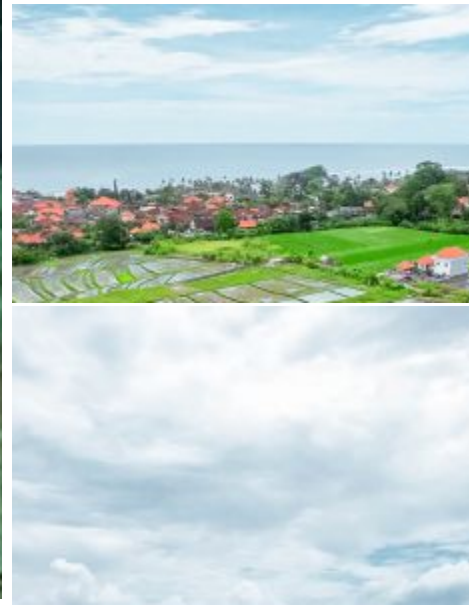

**BALIHOMMEIMMO**

PROPERTY

**LUAS TANAH**

406 m<sup>2</sup>

**PEMANDANGAN**

Sawah

**LINGKUNGAN**

Pariwisata

## TANAH DIJUAL HAK MILIK DI BALI DEKAT PANTAI SESEH - AZ016C