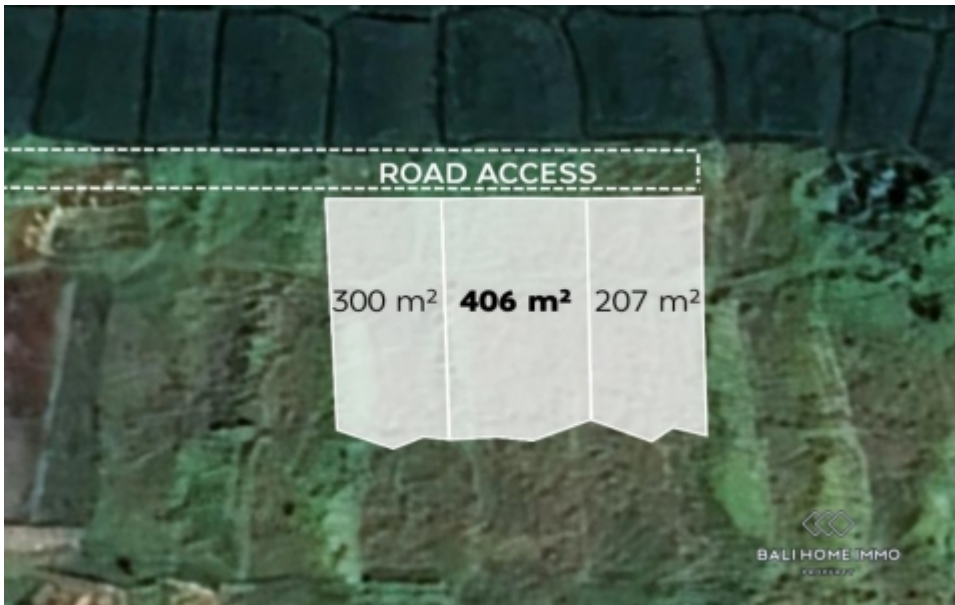

**BALIHOMMEIMMO**

PROPERTY

**LUAS TANAH**

406 m<sup>2</sup>

**PEMANDANGAN**

Sawah

**LINGKUNGAN**

Pariwisata

### Informasi Umum

Price on Request

Luas Tanah : 406 m<sup>2</sup>

Lingkungan : Pariwisata

Dapat dibagi : Tidak

Akses Jalan : Ya

Pemandangan : Sawah

Lebar Jalan (meter) : 3 m