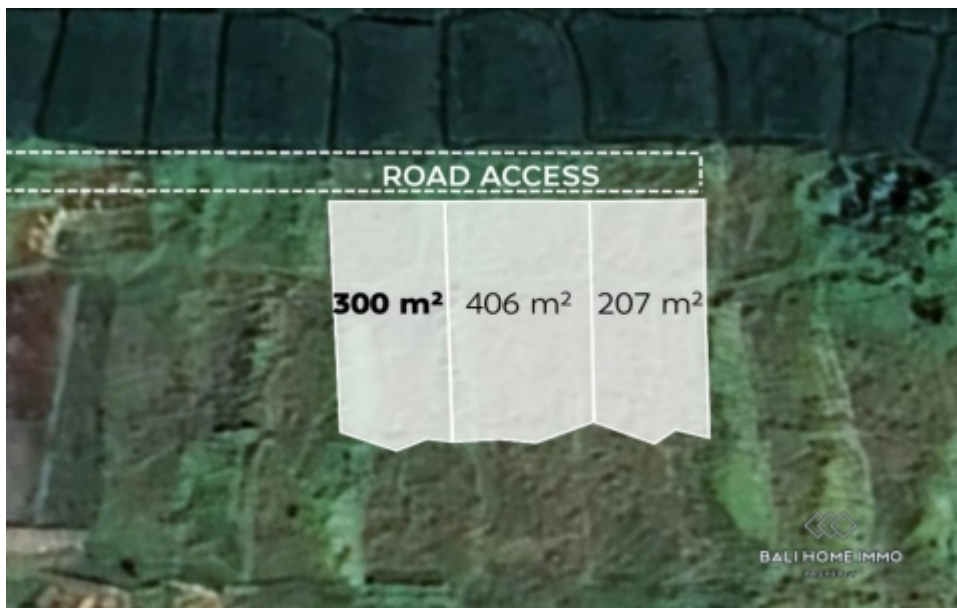

BALIHOMMEIMMO

PROPERTY

LUAS TANAH

300 m²

PEMANDANGAN

Sawah

LINGKUNGAN

Pariwisata

DAPAT DIBAGI

Tidak

TANAH DIJUAL HAK MILIK DI BALI DEKAT PANTAI SESEH - AZ016D

Informasi Umum

Price on Request

Luas Tanah : 300 m²

Lingkungan : Pariwisata

Dapat dibagi : Tidak