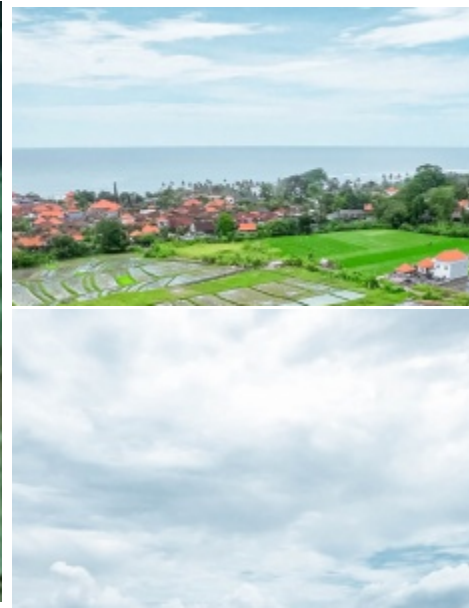

BALIHOMMEIMMO

PROPERTY

LUAS TANAH

300 m²

PEMANDANGAN

Sawah

LINGKUNGAN

Pariwisata

DAPAT DIBAGI

Tidak

TANAH DIJUAL HAK MILIK DI BALI DEKAT PANTAI SESEH - AZ016D

Informasi Umum

Price on Request

Luas Tanah : 300 m²

Lingkungan : Pariwisata

Dapat dibagi : Tidak