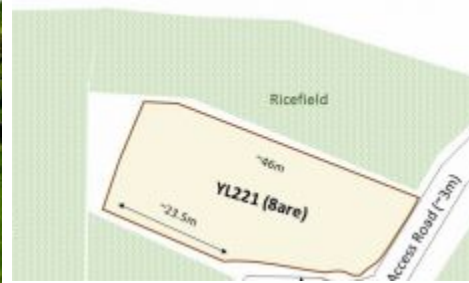

BALIHOMMEIMMO
PROPERTY

LUAS TANAH
800 m²

PEMANDANGAN
Sawah

LINGKUNGAN
Persawahan

DAPAT DIBAGI
Tidak

TANAH DIJUAL HAK MILIK DI TANAH LOT - YL221

Informasi Umum

Price on Request
Luas Tanah : 800 m²
Lingkungan : Persawahan
Dapat dibagi : Tidak
Akses Jalan : Ya
Pemandangan : Sawah
Lebar Jalan (meter) : 3 m
Zona : Perumahan