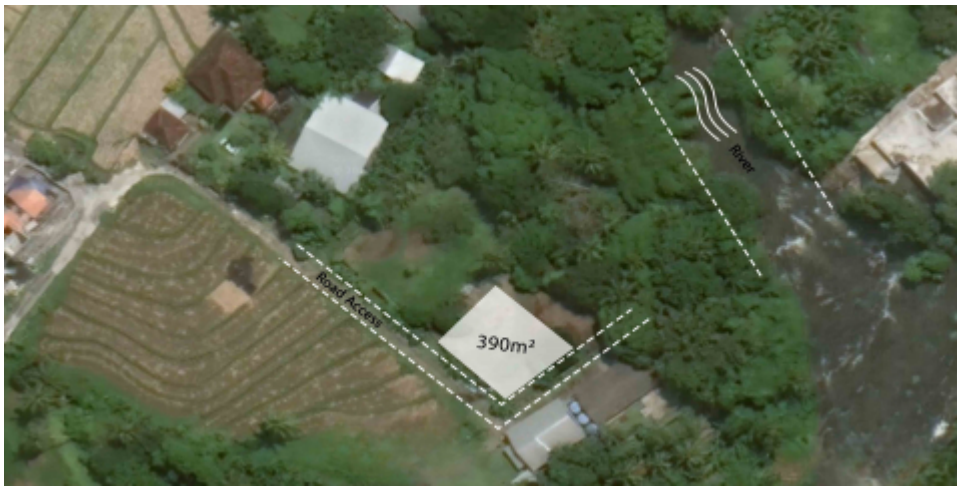

**BALIHOMMEIMMO**  
PROPERTY

**LUAS TANAH**  
390 m<sup>2</sup>

**PEMANDANGAN**  
Hutan

**LINGKUNGAN**  
Perumahan

**DAPAT DIBAGI**  
Tidak

## TANAH DIJUAL DI NYANYI TABANAN BALI - BHI601C

### Informasi Umum

Price on Request  
Luas Tanah : 390 m<sup>2</sup>  
Lingkungan : Perumahan  
Dapat dibagi : Tidak  
Akses Jalan : Ya  
Pemandangan : Hutan  
Lebar Jalan (meter) : 4 m  
Zona : Perumahan