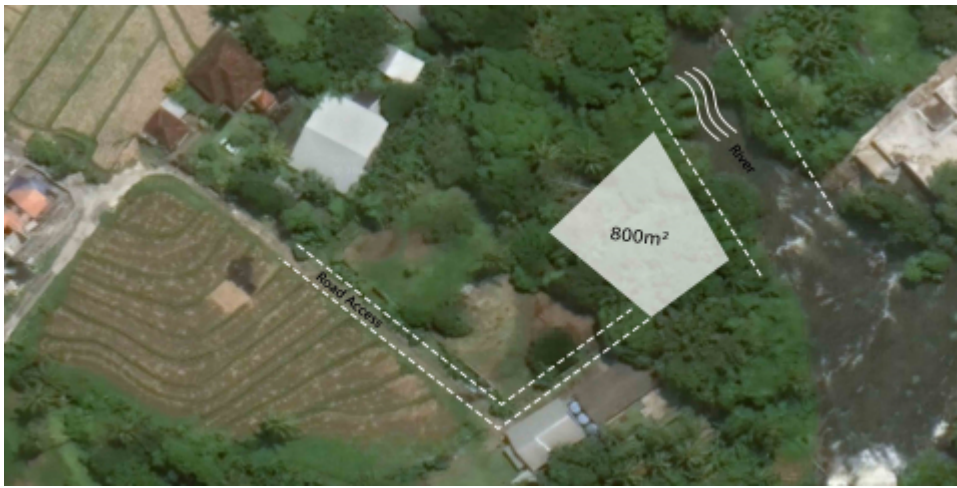

BALIHOMIIMMO
PROPERTY

LUAS TANAH
800 m²

PEMANDANGAN
Sungai

LINGKUNGAN
Perumahan

DAPAT DIBAGI
Tidak

TANAH TEPI SUNGAI DIJUAL DI NYANYI TABANAN BALI - BHI601A

Informasi Umum

Price on Request
Luas Tanah : 800 m²
Lingkungan : Perumahan
Dapat dibagi : Tidak
Akses Jalan : Ya
Pemandangan : Sungai
Lebar Jalan (meter) : 4 m
Zona : Perumahan