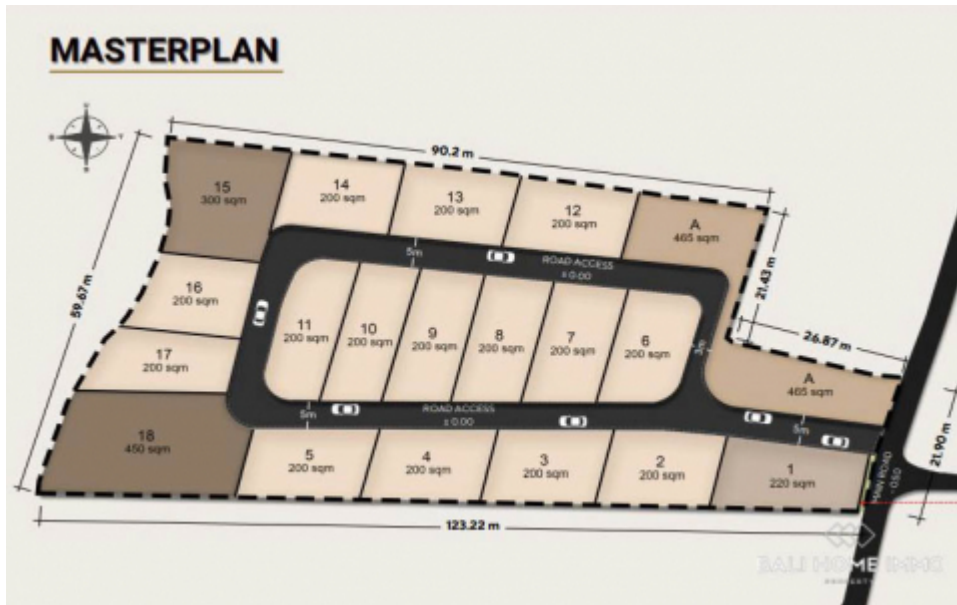

BALIHOMIIMMO
PROPERTY

LUAS TANAH
1000 m²
PEMANDANGAN
Tidak Spesifik
LINGKUNGAN
Perumahan
DAPAT DIBAGI
Tidak

TANAH DIJUAL HAK DI ULUWATU DEKAT PANTAI NUNGGALAN - RF5107B

Informasi Umum

Price on Request
Luas Tanah : 1.000 m²
Lingkungan : Perumahan
Akses Jalan : Ya
Lebar Jalan (meter) : 5 m
Zona : Perumahan