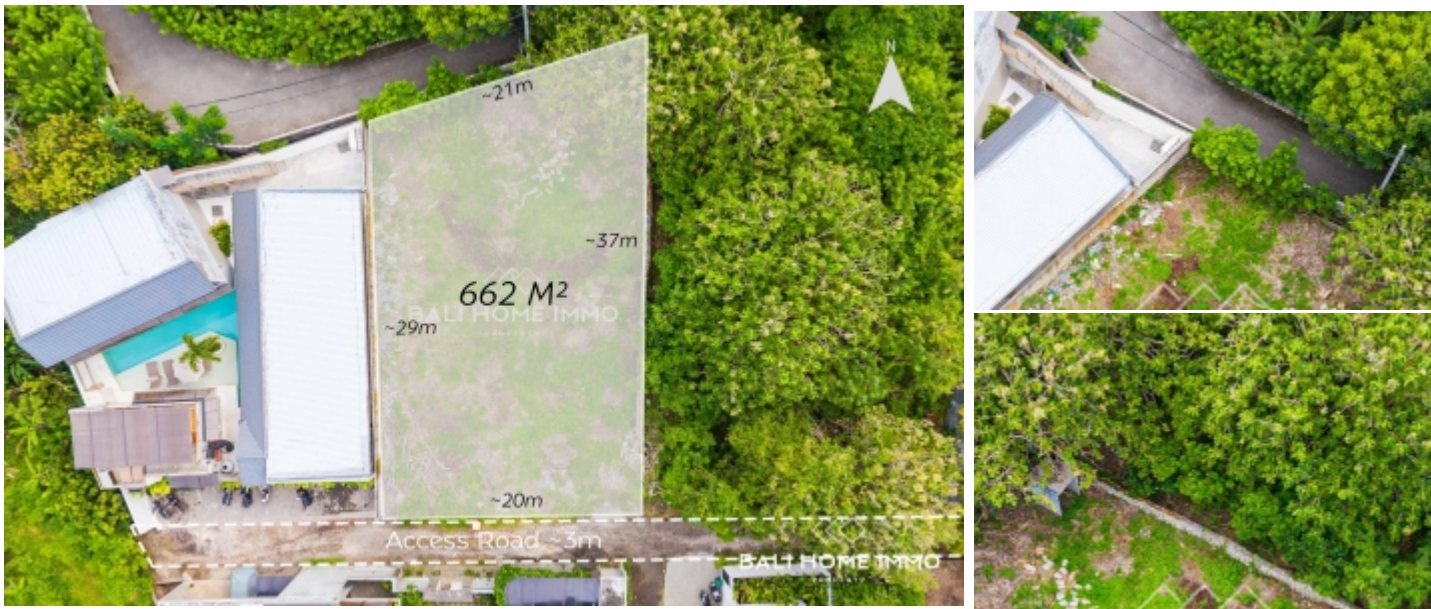

**BALIHOMIIMMO**

PROPERTY

**LUAS TANAH**  
662 m<sup>2</sup>

**PEMANDANGAN**  
Tidak Spesifik

**LINGKUNGAN**  
Perumahan

**DAPAT DIBAGI**  
Tidak

## **TANAH ZONA CAMPURAN DIJUAL DENGAN HAK MILIK DI SULUBAN – ULUWATU - HR111**

### **Informasi Umum**

IDR 7.480.600.000

Luas Tanah : 662 m<sup>2</sup>

Lingkungan : Perumahan

Dapat dibagi : Tidak

Akses Jalan : Ya

Lebar Jalan (meter) : 3 m

Zona : Perumahan