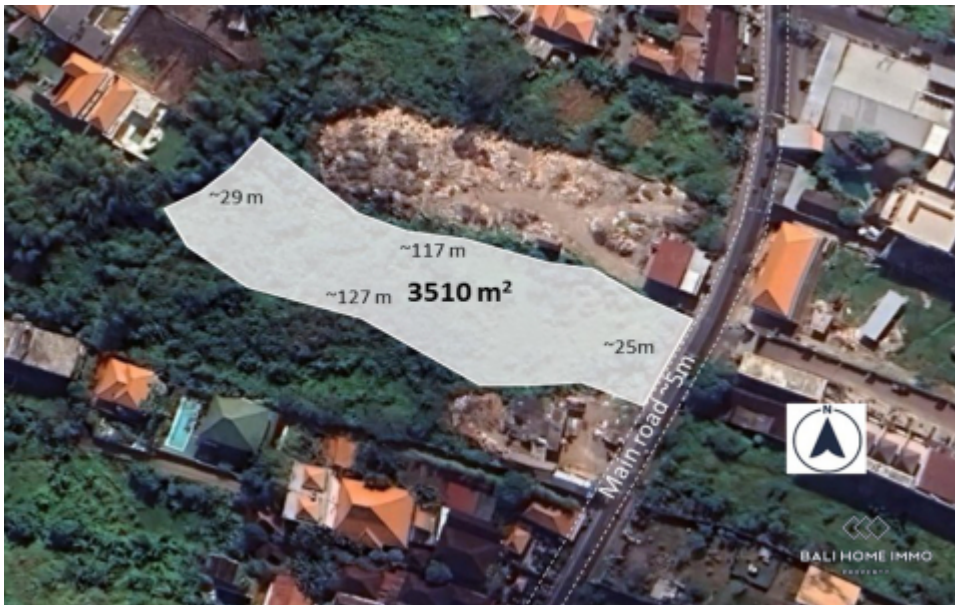

**BALIHOMIEMMO**

PROPERTY

**LUAS TANAH**  
3510 m<sup>2</sup>

**PEMANDANGAN**  
Tidak Spesifik

**LINGKUNGAN**  
Perumahan

**DAPAT DIBAGI**  
Tidak

**MASA SEWA**  
18 tahun

**HARGA/ARE/TAHUN**  
IDR 40.000.000

## **35 ARE TANAH DEPAN JALAN DISEWAKAN JANGKA PANJANG DI CANGGU BATU BOLONG BALI - RF3250**

### **Informasi Umum**

Price on Request

Luas Tanah : 3.510 m<sup>2</sup>

Lingkungan : Perumahan

Dapat dibagi : Tidak

Akses Jalan : Ya

Lebar Jalan (meter) : 5 m

Zona : Perumahan