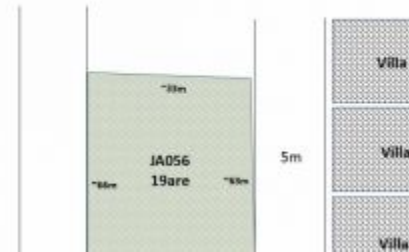

BALIHOMIIMMO
PROPERTY

LUAS TANAH
1900 m²

PEMANDANGAN
Tidak Spesifik

LINGKUNGAN
Dekat Pantai

DAPAT DIBAGI
Tidak

MASA SEWA
25 tahun

HARGA/ARE/TAHUN
IDR 26.316.000

TANAH DIKONTRAKKAN JANGKA PANJANG DI BERAWA - JA056

Informasi Umum

Price on Request
Luas Tanah : 1.900 m²
Lingkungan : Dekat Pantai
Akses Jalan : Ya
Pemandangan : Tidak Spesifik
Lebar Jalan (meter) : 4 m
Zona : Perumahan
Masa Sewa : 25 tahun

Phone : +6282194359401
Email : info@bali-home-immo.com