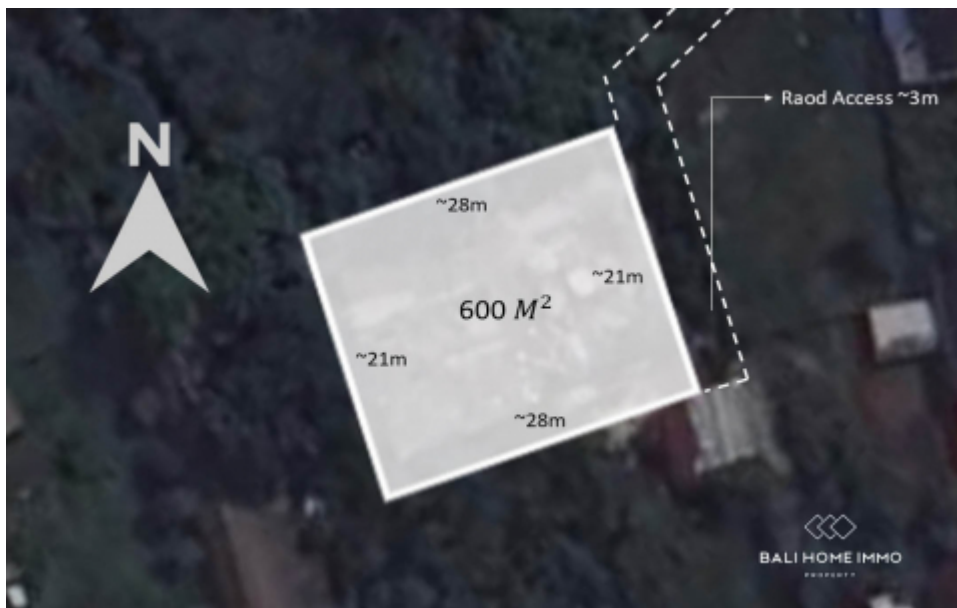

**BALIHOMIIMMO**

PROPERTY

**LUAS TANAH**  
600 m<sup>2</sup>

**PEMANDANGAN**  
Tidak Spesifik

**LINGKUNGAN**  
Perumahan

**DAPAT DIBAGI**  
Tidak

**MASA SEWA**  
29 tahun

**HARGA/ARE/TAHUN**  
IDR 9.500.000

### Informasi Umum

IDR 1.653.000.000

Luas Tanah : 600 m<sup>2</sup>

Lingkungan : Perumahan

Dapat dibagi : Tidak

Akses Jalan : Ya

Lebar Jalan (meter) : 3 m

Zona : Perumahan