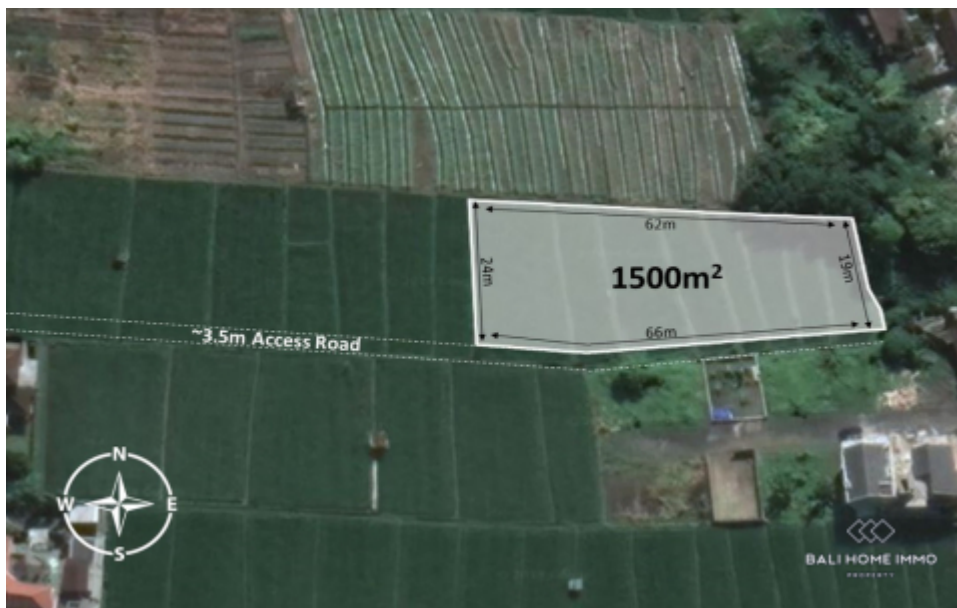

BALIHOMIIMMO

PROPERTY

LUAS TANAH
1500 m²

PEMANDANGAN
Sawah

LINGKUNGAN
Perumahan

DAPAT DIBAGI
Tidak

MASA SEWA
25 tahun

HARGA/ARE/TAHUN
IDR 15.000.000

15 ARE TANAH DIJUAL HAK SEWA DI KEROBOKAN - AL280

Informasi Umum

Price on Request

Luas Tanah : 1.500 m²

Lingkungan : Perumahan

Dapat dibagi : Tidak

Akses Jalan : Ya

Pemandangan : Sawah