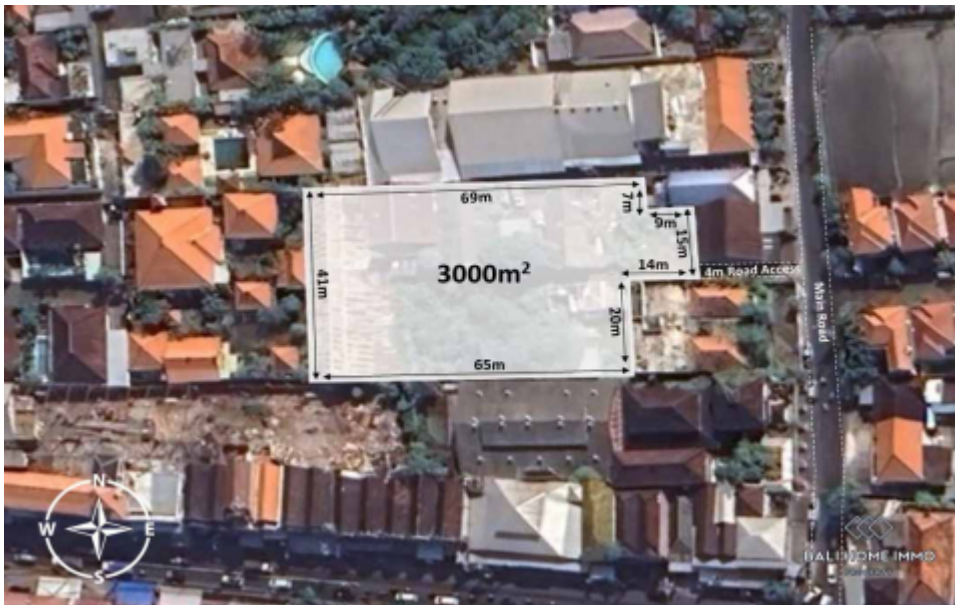

**BALIHOMIIMMO**

PROPERTY

**LUAS TANAH**  
3000 m<sup>2</sup>

**PEMANDANGAN**  
Tidak Spesifik

**LINGKUNGAN**  
Perumahan

**DAPAT DIBAGI**  
Ya

**MASA SEWA**  
25 tahun

**HARGA/ARE/TAHUN**  
IDR 16.700.000

## TANAH 30 ARE YANG BERLOKASI STRATEGIS DISEWAKAN JANGKA PANJANG DI KEROBOKAN BALI - AL127

### Informasi Umum

Price on Request

Luas Tanah : 3.000 m<sup>2</sup>

Lingkungan : Perumahan

Dapat dibagi : Ya

Akses Jalan : Ya

Pemandangan : Tidak Spesifik

Lebar Jalan (meter) : 4 m